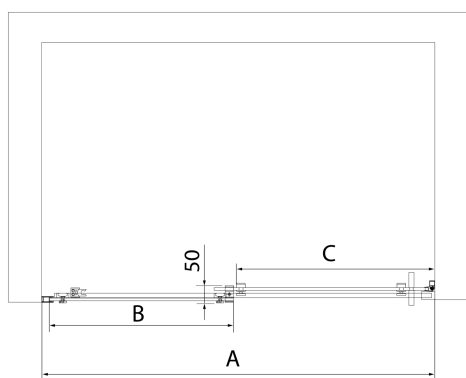

ALTIS sprchové dveře 1170-1210mm, výška 2000mm, číre sklo

Objednací kód: AL3015C

Rozměry

Šířka: 1200 mm
Výška: 2000 mm

Vlastnosti

Záruka: 2 roky

Technický list

MODEL	A	B	C
AL3915C	1070-1110	498	425
AL3015C	1170-1210	548	475
AL4015C	1270-1310	598	525
AL4115C	1370-1410	648	575
AL4215C	1470-1510	698	625
AL4315C	1570-1610	748	675

MODEL	A	B	C
AL3915C	1082-1122	498	425
AL3015C	1182-1222	548	475
AL4015C	1282-1322	598	525
AL4115C	1382-1422	648	575
AL4215C	1482-1522	698	625
AL4315C	1582-1622	748	675

MODEL	D
AL5915C	780-800
AL6015C	880-900
AL6115C	980-1000