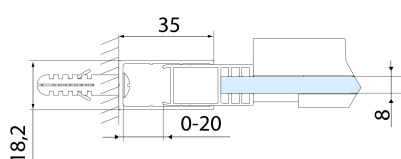

ALTIS sprchové dveře 1170-1210mm, výška 2000mm, číre sklo

Objednací kód: AL3015C

Rozměry

Šířka: 1200 mm
Výška: 2000 mm

Vlastnosti

Záruka: 2 roky

Technický list

MODEL	A	B	C
AL3915C	1070-1110	498	425
AL3015C	1170-1210	548	475
AL4015C	1270-1310	598	525
AL4115C	1370-1410	648	575
AL4215C	1470-1510	698	625
AL4315C	1570-1610	748	675

MODEL	A	B	C
AL3915C	1082-1122	498	425
AL3015C	1182-1222	548	475
AL4015C	1282-1322	598	525
AL4115C	1382-1422	648	575
AL4215C	1482-1522	698	625
AL4315C	1582-1622	748	675

MODEL	D
AL5915C	780-800
AL6015C	880-900
AL6115C	980-1000