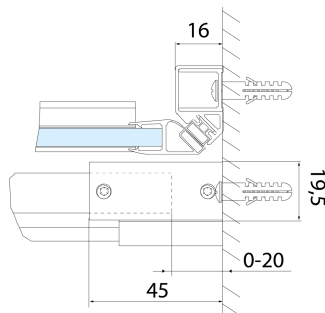

ALTIS sprchové dveře 1170-1210mm, výška 2000mm, číre sklo

Objednací kód: AL3015C

Rozměry

Šířka: 1200 mm
Výška: 2000 mm

Vlastnosti

Záruka: 2 roky

Technický list

MODEL	A	B	C
AL3915C	1070-1110	498	425
AL3015C	1170-1210	548	475
AL4015C	1270-1310	598	525
AL4115C	1370-1410	648	575
AL4215C	1470-1510	698	625
AL4315C	1570-1610	748	675

MODEL	A	B	C
AL3915C	1082-1122	498	425
AL3015C	1182-1222	548	475
AL4015C	1282-1322	598	525
AL4115C	1382-1422	648	575
AL4215C	1482-1522	698	625
AL4315C	1582-1622	748	675

MODEL	D
AL5915C	780-800
AL6015C	880-900
AL6115C	980-1000