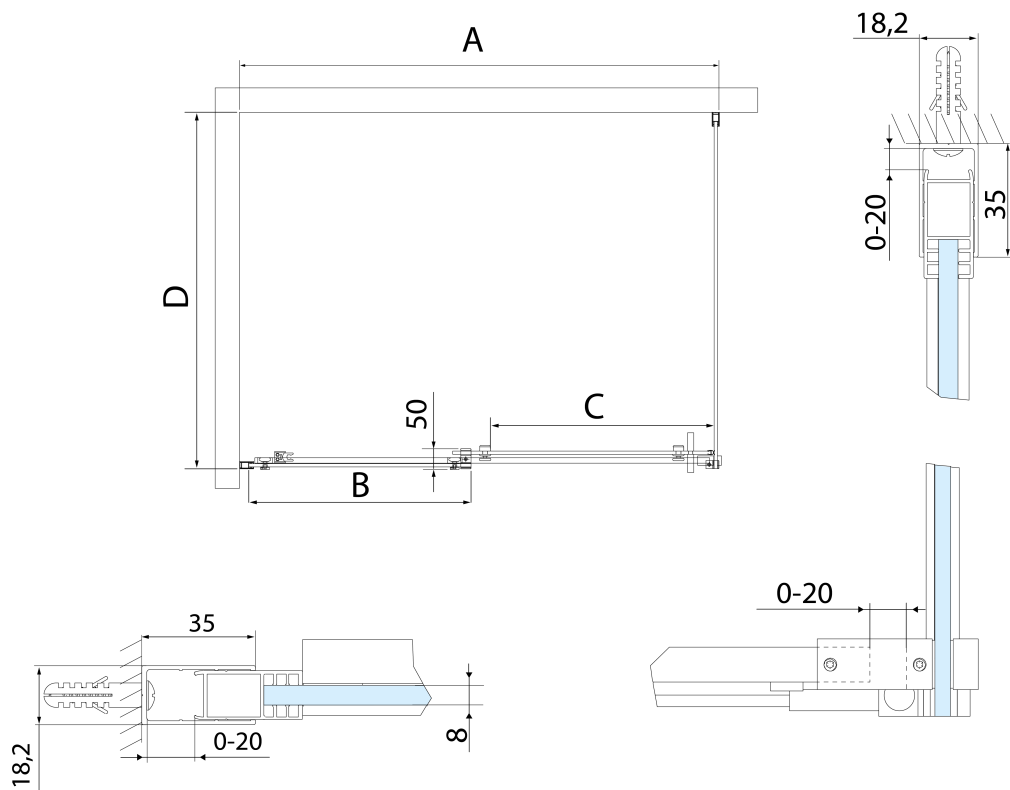

## Rozmery

Šírka: 1100 mm

Výška: 2000 mm

## Vlastnosti

Farba profilu: Chróm - Leštený hliník

Tvar: Dvere do niky

Typ otvárania: Posuvné

Smer otvárania: Univerzálne

Šírka vstupu: 425 mm

Typ výplne: Číre sklo

Úprava skla: Antidrop

Hrúbka skla: 8 mm

Inštalačná šírka od: 1070 mm

Inštalačná šírka do: 1110 mm

Vlastnosti: Bezrámové prevedenie

Hmotnosť / ks: 49.0 kg

Balenie: 1 ks

Záruka: 2 roky

MODEL	D
AL5915C	780-800
AL6015C	880-900
AL6115C	980-1000

**ALTIS sprchové dveře 1070-1110mm, výška 2000mm,  
číre sklo**

MODEL	A	B	C
AL3915C	1070-1110	498	425
AL3015C	1170-1210	548	475
AL4015C	1270-1310	598	525
AL4115C	1370-1410	648	575
AL4215C	1470-1510	698	625
AL4315C	1570-1610	748	675