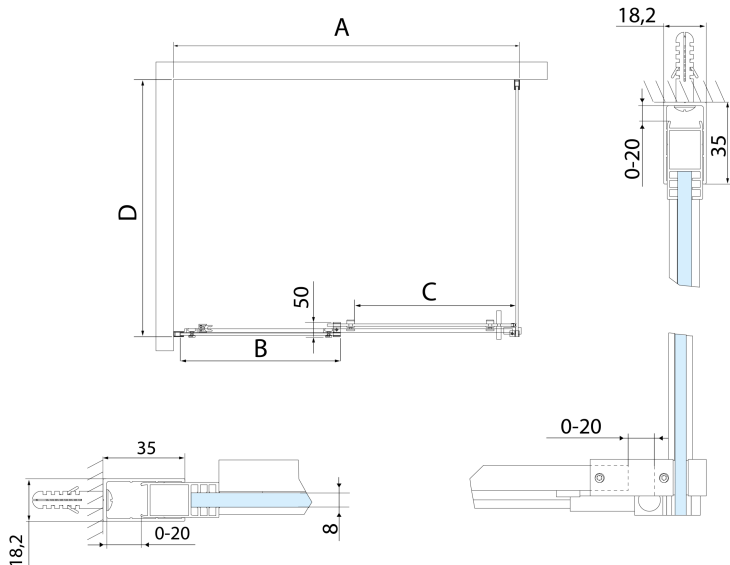

## Rozměry

Šířka: 1100 mm  
Výška: 2000 mm

## Technický list

MODEL	A	B	C
AL3915C	1082-1122	498	425
AL3015C	1182-1222	548	475
AL4015C	1282-1322	598	525
AL4115C	1382-1422	648	575
AL4215C	1482-1522	698	625
AL4315C	1582-1622	748	675

MODEL	D
AL5915C	780-800
AL6015C	880-900
AL6115C	980-1000

# ALTIS sprchové dveře 1070-1110mm, výška 2000mm, číre sklo

MODEL	A	B	C
AL3915C	1070-1110	498	425
AL3015C	1170-1210	548	475
AL4015C	1270-1310	598	525
AL4115C	1370-1410	648	575
AL4215C	1470-1510	698	625
AL4315C	1570-1610	748	675