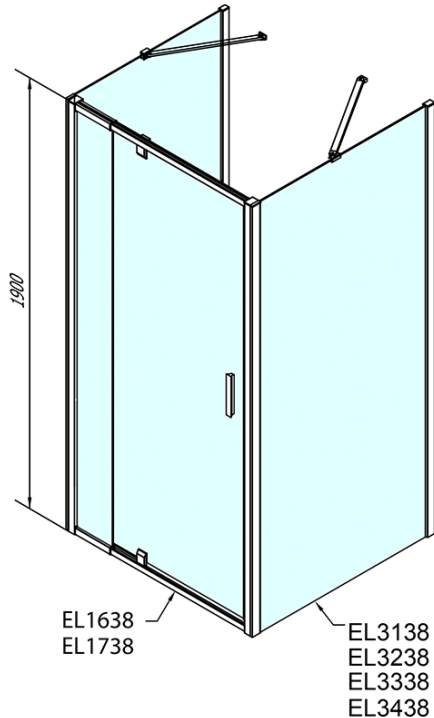

**EASY sprchový kout tri steny 900-1000x1000mm,
pivot dvere L/P varianta, Brick sklo**

Objednací kód: EL1738EL3438EL3438

Základné informácie

Značka: Polysan

Séria: EASY

Rozmery

Šírka: 900 mm

Výška: 1900 mm

Hĺbka: 1000 mm

Vlastnosti

Farba profilu: Chróm - Leštený hliník

Tvar: Trojstenné

Typ otvárania: Otváracie jednokrídlové

Smer otvárania: Univerzálne

Šírka vstupu: 560 mm

Typ výplne: BRICK sklo

Hrúbka skla: 6 mm

Vlastnosti: Rámové prevedenie

Hmotnosť / ks: 95.0 kg

Balenie: 5 ks

Záruka: 2 roky

**EASY sprchový kout tři steny 900-1000x1000mm,
pivot dveře L/P varianta, Brick sklo**

Technický list

	B
EL3138	680-700
EL3238	780-800
EL3338	880-900
EL3438	980-1000