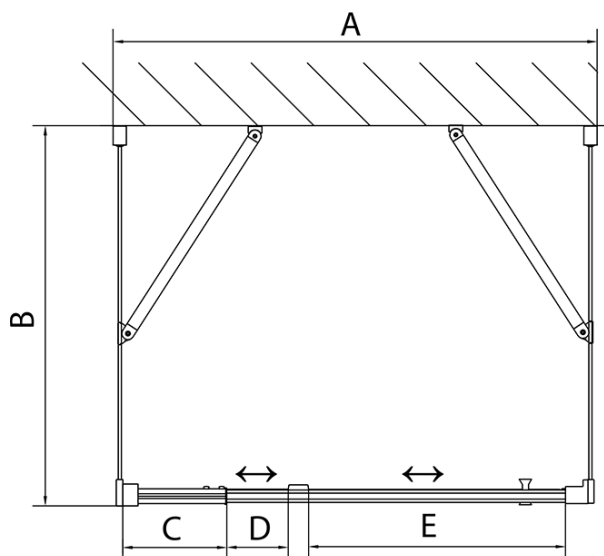

Hĺbka: 1000 mm

Vlastnosti

Farba profilu: Chróm - Leštený hliník

Tvar: Trojstenné

Typ otvárania: Otváracie jednokrídlové

Smer otvárania: Univerzálne

Šírka vstupu: 560 mm

Typ výplne: BRICK sklo

Hrúbka skla: 6 mm

Vlastnosti: Rámové prevedenie

Hmotnosť / ks: 95.0 kg

Balenie: 5 ks

Záruka: 2 roky

**EASY sprchový kout tři steny 900-1000x1000mm,
pivot dveře L/P varianta, Brick sklo**

Technický list

	B
EL3138	680-700
EL3238	780-800
EL3338	880-900
EL3438	980-1000