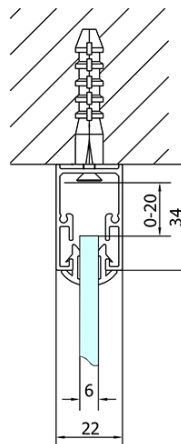

**EASY sprchový kout tri steny 900-1000x1000mm,
pivot dvere L/P varianta, Brick sklo**

Objednací kód: EL1738EL3438EL3438

Základné informácie

Značka: Polysan

Séria: EASY

Rozmery

Šírka: 900 mm

Výška: 1900 mm

Hĺbka: 1000 mm

Vlastnosti

Farba profilu: Chróm - Leštený hliník

Tvar: Trojstenné

Typ otvárania: Otváracie jednokrídlové

Smer otvárania: Univerzálne

Šírka vstupu: 560 mm

Typ výplne: BRICK sklo

Hrúbka skla: 6 mm

Vlastnosti: Rámové prevedenie

Hmotnosť / ks: 95.0 kg

Balenie: 5 ks

Záruka: 2 roky

**EASY sprchový kout tři steny 900-1000x1000mm,
pivot dveře L/P varianta, Brick sklo**

Technický list

	B
EL3138	680-700
EL3238	780-800
EL3338	880-900
EL3438	980-1000

	A	C	D	E
EL1638	775-915	204	120	500
EL1738	895-1035	264	120	560