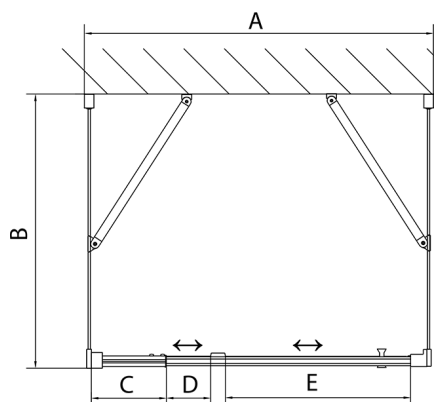

EASY sprchový kout tri steny 900-1000x1000mm, pivot dvere L/P varianta, Brick sklo

Objednací kód: EL1738EL3438EL3438

Rozměry

Šířka: 900 mm
 Výška: 1900 mm
 Hĺbka: 1000 mm

Vlastnosti

Záruka: 2 roky

Technický list

EL1638
 EL1738
 EL3138
 EL3238
 EL3338
 EL3438

EL3138
 EL3238
 EL3338
 EL3438
 EL1638
 EL1738

| | B |
|--------|----------|
| EL3138 | 680-700 |
| EL3238 | 780-800 |
| EL3338 | 880-900 |
| EL3438 | 980-1000 |