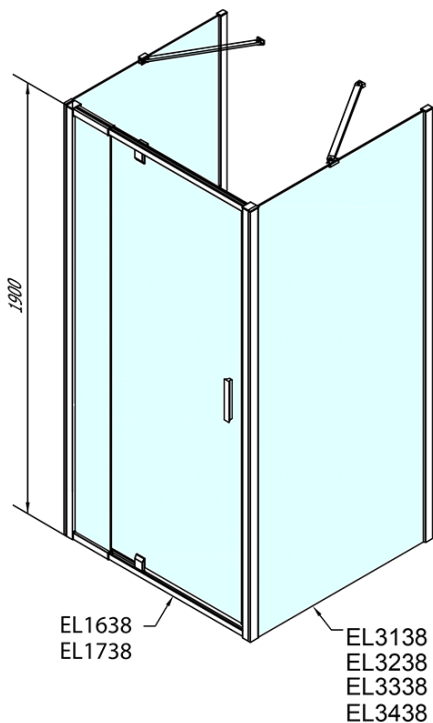

**EASY sprchový kout tri steny 900-1000x900mm,
pivot dvere L/P varianta, Brick sklo**

Objednací kód: EL1738EL3338EL3338

Základné informácie

Značka: Polysan

Séria: EASY

Rozmery

Šírka: 900 mm

Výška: 1900 mm

Hĺbka: 900 mm

Vlastnosti

Farba profilu: Chróm - Leštený hliník

Tvar: Trojstenné

Typ otvárania: Otváracie jednokrídlové

Smer otvárania: Univerzálne

Šírka vstupu: 560 mm

Typ výplne: BRICK sklo

Hrúbka skla: 6 mm

Vlastnosti: Rámové prevedenie

Hmotnosť / ks: 89.0 kg

Balenie: 5 ks

Záruka: 2 roky

Technický list

	B
EL3138	680-700
EL3238	780-800
EL3338	880-900
EL3438	980-1000

	A	C	D	E
EL1638	775-915	204	120	500
EL1738	895-1035	264	120	560