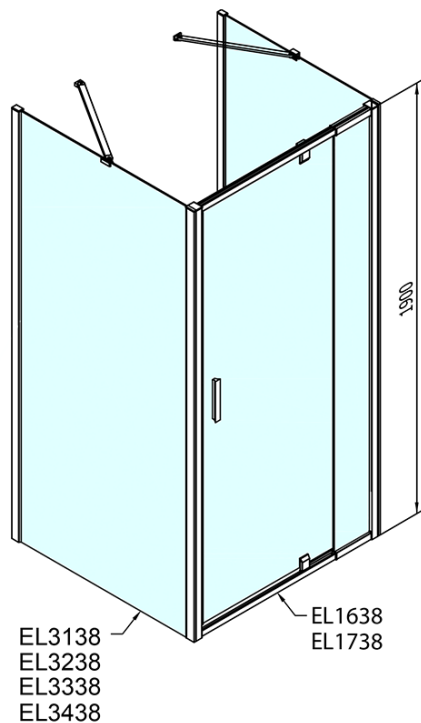

**EASY sprchový kout tri steny 900-1000x900mm,
pivot dvere L/P varianta, Brick sklo**

Objednací kód: EL1738EL3338EL3338

Základné informácie

Značka: Polysan

Séria: EASY

Rozmery

Šírka: 900 mm

Výška: 1900 mm

Hĺbka: 900 mm

Vlastnosti

Farba profilu: Chróm - Leštený hliník

Tvar: Trojstenné

Typ otvárania: Otváracie jednokrídlové

Smer otvárania: Univerzálne

Šírka vstupu: 560 mm

Typ výplne: BRICK sklo

Hrúbka skla: 6 mm

Vlastnosti: Rámové prevedenie

Hmotnosť / ks: 89.0 kg

Balenie: 5 ks

Záruka: 2 roky

Technický list

	B
EL3138	680-700
EL3238	780-800
EL3338	880-900
EL3438	980-1000

	A	C	D	E
EL1638	775-915	204	120	500
EL1738	895-1035	264	120	560