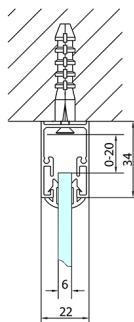

EASY sprchový kout tri steny 900-1000x900mm, pivot dvere L/P varianta, Brick sklo

Objednací kód: EL1738EL3338EL3338

Rozměry

Šířka: 900 mm
 Výška: 1900 mm
 Hĺbka: 900 mm

Vlastnosti

Záruka: 2 roky

Technický list

	B
EL3138	680-700
EL3238	780-800
EL3338	880-900
EL3438	980-1000

	A	C	D	E
EL1638	775-915	204	120	500
EL1738	895-1035	264	120	560