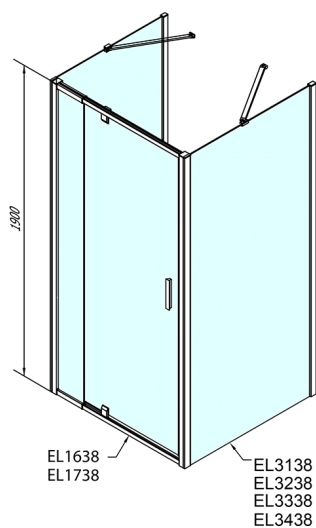

EASY sprchový kout tri steny 900-1000x900mm, pivot dvere L/P varianta, Brick sklo

Objednací kód: EL1738EL3338EL3338

Rozměry

Šířka: 900 mm
 Výška: 1900 mm
 Hĺbka: 900 mm

Vlastnosti

Záruka: 2 roky

Technický list

	B
EL3138	680-700
EL3238	780-800
EL3338	880-900
EL3438	980-1000

	A	C	D	E
EL1638	775-915	204	120	500
EL1738	895-1035	264	120	560