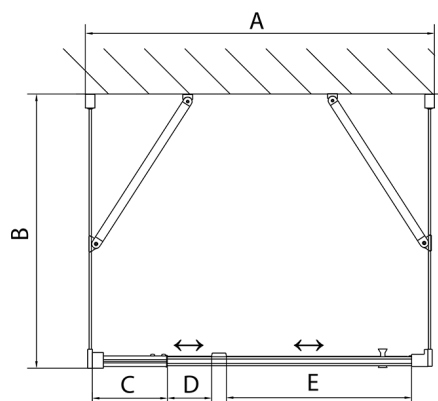

EASY sprchový kout tri steny 900-1000x900mm, pivot dvere L/P varianta, Brick sklo

Objednací kód: EL1738EL3338EL3338

Rozměry

Šířka: 900 mm
 Výška: 1900 mm
 Hĺbka: 900 mm

Vlastnosti

Záruka: 2 roky

Technický list

	B
EL3138	680-700
EL3238	780-800
EL3338	880-900
EL3438	980-1000

	A	C	D	E
EL1638	775-915	204	120	500
EL1738	895-1035	264	120	560