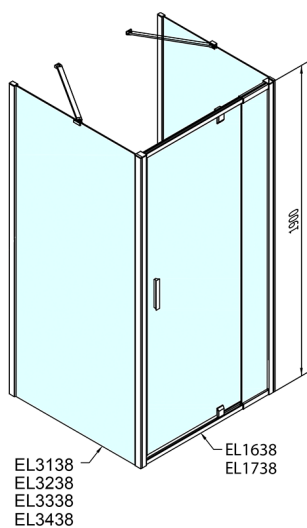

EASY sprchový kout tri steny 900-1000x900mm, pivot dvere L/P varianta, Brick sklo

Objednací kód: EL1738EL3338EL3338

Rozměry

Šířka: 900 mm
 Výška: 1900 mm
 Hĺbka: 900 mm

Vlastnosti

Záruka: 2 roky

Technický list

	B
EL3138	680-700
EL3238	780-800
EL3338	880-900
EL3438	980-1000

	A	C	D	E
EL1638	775-915	204	120	500
EL1738	895-1035	264	120	560