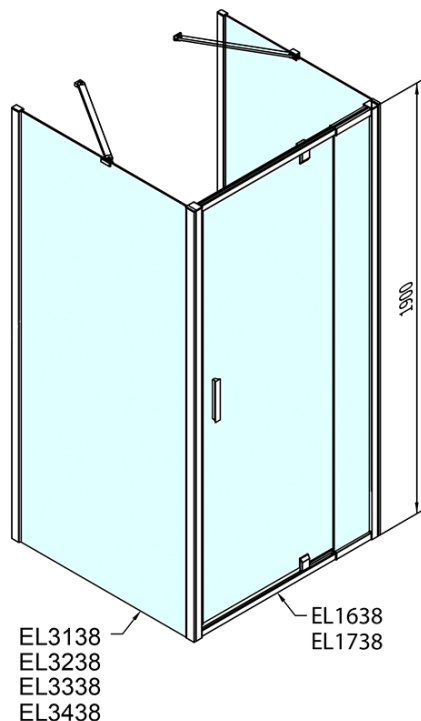

**EASY sprchový kout tri steny 900-1000x800mm,
pivot dvere L/P varianta, Brick sklo**

Objednací kód: EL1738EL3238EL3238

Základné informácie

Značka: Polysan
Séria: EASY

Rozmery

Šírka: 900 mm
Výška: 1900 mm
Hĺbka: 800 mm

Vlastnosti

Farba profilu: Chróm - Leštený hliník
Tvar: Trojstenné
Typ otvárania: Otváracie jednokrídlové
Smer otvárania: Univerzálne
Šírka vstupu: 560 mm
Typ výplne: BRICK sklo
Hrúbka skla: 6 mm
Vlastnosti: Rámové prevedenie
Hmotnosť / ks: 83.0 kg
Balenie: 5 ks
Záruka: 2 roky

**EASY sprchový kout tři steny 900-1000x800mm,
pivot dveře L/P varianta, Brick sklo**

Technický list

	B
EL3138	680-700
EL3238	780-800
EL3338	880-900
EL3438	980-1000

	A	C	D	E
EL1638	775-915	204	120	500
EL1738	895-1035	264	120	560