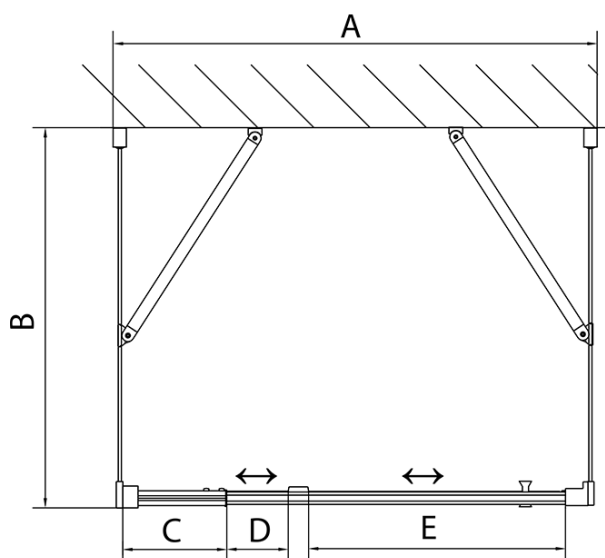

**EASY sprchový kout tri steny 900-1000x800mm,
pivot dvere L/P varianta, Brick sklo**

Objednací kód: EL1738EL3238EL3238

Základné informácie

Značka: Polysan
Séria: EASY

Rozmery

Šírka: 900 mm
Výška: 1900 mm
Hĺbka: 800 mm

Vlastnosti

Farba profilu: Chróm - Leštený hliník
Tvar: Trojstenné
Typ otvárania: Otváracie jednokrídlové
Smer otvárania: Univerzálne
Šírka vstupu: 560 mm
Typ výplne: BRICK sklo
Hrúbka skla: 6 mm
Vlastnosti: Rámové prevedenie
Hmotnosť / ks: 83.0 kg
Balenie: 5 ks
Záruka: 2 roky

**EASY sprchový kout tři steny 900-1000x800mm,
pivot dveře L/P varianta, Brick sklo**

Technický list

	B
EL3138	680-700
EL3238	780-800
EL3338	880-900
EL3438	980-1000

	A	C	D	E
EL1638	775-915	204	120	500
EL1738	895-1035	264	120	560