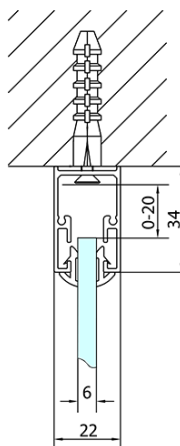

**EASY sprchový kout tri steny 900-1000x800mm,
pivot dvere L/P varianta, Brick sklo**

Objednací kód: EL1738EL3238EL3238

Základné informácie

Značka: Polysan
Séria: EASY

Rozmery

Šírka: 900 mm
Výška: 1900 mm
Hĺbka: 800 mm

Vlastnosti

Farba profilu: Chróm - Leštený hliník
Tvar: Trojstenné
Typ otvárania: Otváracie jednokrídlové
Smer otvárania: Univerzálne
Šírka vstupu: 560 mm
Typ výplne: BRICK sklo
Hrúbka skla: 6 mm
Vlastnosti: Rámové prevedenie
Hmotnosť / ks: 83.0 kg
Balenie: 5 ks
Záruka: 2 roky

**EASY sprchový kout tři steny 900-1000x800mm,
pivot dveře L/P varianta, Brick sklo**

Technický list

	B
EL3138	680-700
EL3238	780-800
EL3338	880-900
EL3438	980-1000

	A	C	D	E
EL1638	775-915	204	120	500
EL1738	895-1035	264	120	560