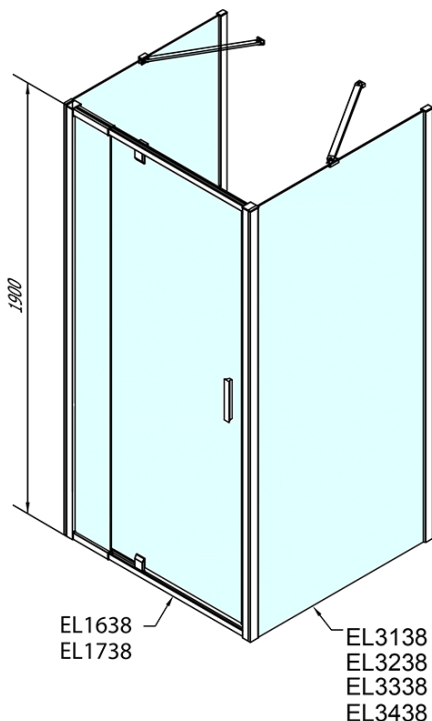

**EASY sprchový kout tri steny 900-1000x800mm,
pivot dvere L/P varianta, Brick sklo**

Objednací kód: EL1738EL3238EL3238

Základné informácie

Značka: Polysan
Séria: EASY

Rozmery

Šírka: 900 mm
Výška: 1900 mm
Hĺbka: 800 mm

Vlastnosti

Farba profilu: Chróm - Leštený hliník
Tvar: Trojstenné
Typ otvárania: Otváracie jednokrídlové
Smer otvárania: Univerzálne
Šírka vstupu: 560 mm
Typ výplne: BRICK sklo
Hrúbka skla: 6 mm
Vlastnosti: Rámové prevedenie
Hmotnosť / ks: 83.0 kg
Balenie: 5 ks
Záruka: 2 roky

**EASY sprchový kout tři steny 900-1000x800mm,
pivot dveře L/P varianta, Brick sklo**

Technický list

	B
EL3138	680-700
EL3238	780-800
EL3338	880-900
EL3438	980-1000

	A	C	D	E
EL1638	775-915	204	120	500
EL1738	895-1035	264	120	560