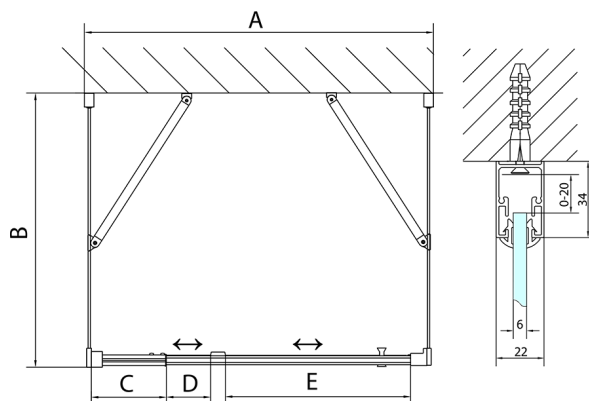

EASY sprchový kout tri steny 900-1000x800mm, pivot dvere L/P varianta, Brick sklo

Objednací kód: EL1738EL3238EL3238

Rozměry

Šířka: 900 mm
Výška: 1900 mm
Hĺbka: 800 mm

Vlastnosti

Záruka: 2 roky

Technický list

	B
EL3138	680-700
EL3238	780-800
EL3338	880-900
EL3438	980-1000

	A	C	D	E
EL1638	775-915	204	120	500
EL1738	895-1035	264	120	560