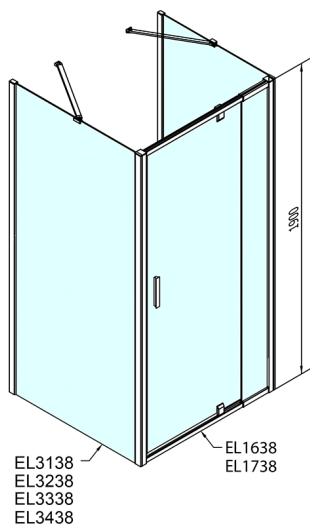

EASY sprchový kout tri steny 900-1000x800mm, pivot dvere L/P varianta, Brick sklo

Objednací kód: EL1738EL3238EL3238

Rozměry

Šířka: 900 mm
Výška: 1900 mm
Hĺbka: 800 mm

Vlastnosti

Záruka: 2 roky

Technický list

	B
EL3138	680-700
EL3238	780-800
EL3338	880-900
EL3438	980-1000

	A	C	D	E
EL1638	775-915	204	120	500
EL1738	895-1035	264	120	560