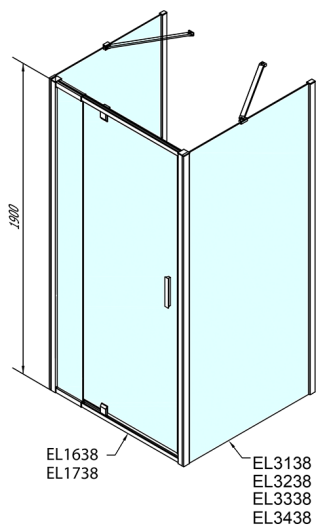

EASY sprchový kout tri steny 900-1000x800mm, pivot dvere L/P varianta, Brick sklo

Objednací kód: EL1738EL3238EL3238

Rozměry

Šířka: 900 mm
Výška: 1900 mm
Hĺbka: 800 mm

Vlastnosti

Záruka: 2 roky

Technický list

	B
EL3138	680-700
EL3238	780-800
EL3338	880-900
EL3438	980-1000

	A	C	D	E
EL1638	775-915	204	120	500
EL1738	895-1035	264	120	560