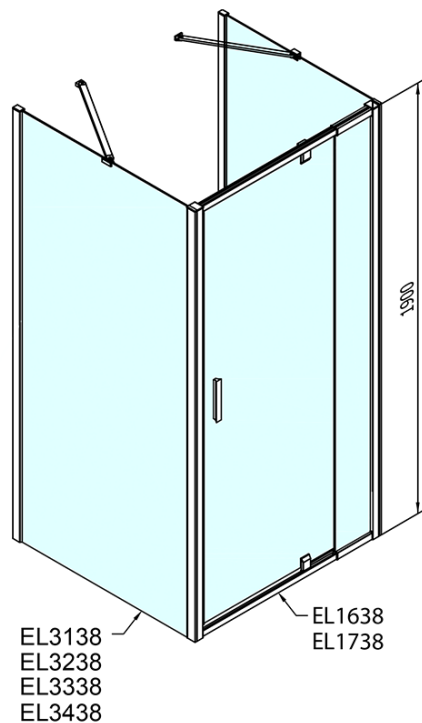

**EASY sprchový kout tri steny 900-1000x700mm,
pivot dvere L/P varianta, Brick sklo**

Objednací kód: EL1738EL3138EL3138

Základné informácie

Značka: Polysan
Séria: EASY

Rozmery

Šírka: 900 mm
Výška: 1900 mm
Hĺbka: 700 mm

Vlastnosti

Farba profilu: Chróm - Leštený hliník
Tvar: Trojstenné
Typ otvárania: Otváracie jednokrídlové
Smer otvárania: Univerzálne
Šírka vstupu: 560 mm
Typ výplne: BRICK sklo
Hrúbka skla: 6 mm
Vlastnosti: Rámové prevedenie
Hmotnosť / ks: 77.0 kg
Balenie: 5 ks
Záruka: 2 roky

**EASY sprchový kout tři steny 900-1000x700mm,
pivot dveře L/P varianta, Brick sklo**

Technický list

	B
EL3138	680-700
EL3238	780-800
EL3338	880-900
EL3438	980-1000

	A	C	D	E
EL1638	775-915	204	120	500
EL1738	895-1035	264	120	560