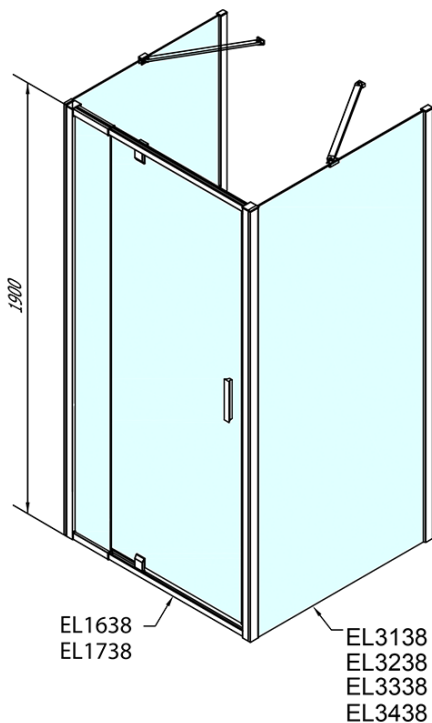

**EASY sprchový kout tri steny 900-1000x700mm,
pivot dvere L/P varianta, Brick sklo**

Objednací kód: EL1738EL3138EL3138

Základné informácie

Značka: Polysan
Séria: EASY

Rozmery

Šírka: 900 mm
Výška: 1900 mm
Hĺbka: 700 mm

Vlastnosti

Farba profilu: Chróm - Leštený hliník
Tvar: Trojstenné
Typ otvárania: Otváracie jednokrídlové
Smer otvárania: Univerzálne
Šírka vstupu: 560 mm
Typ výplne: BRICK sklo
Hrúbka skla: 6 mm
Vlastnosti: Rámové prevedenie
Hmotnosť / ks: 77.0 kg
Balenie: 5 ks
Záruka: 2 roky

**EASY sprchový kout tři steny 900-1000x700mm,
pivot dveře L/P varianta, Brick sklo**

Technický list

	B
EL3138	680-700
EL3238	780-800
EL3338	880-900
EL3438	980-1000

	A	C	D	E
EL1638	775-915	204	120	500
EL1738	895-1035	264	120	560