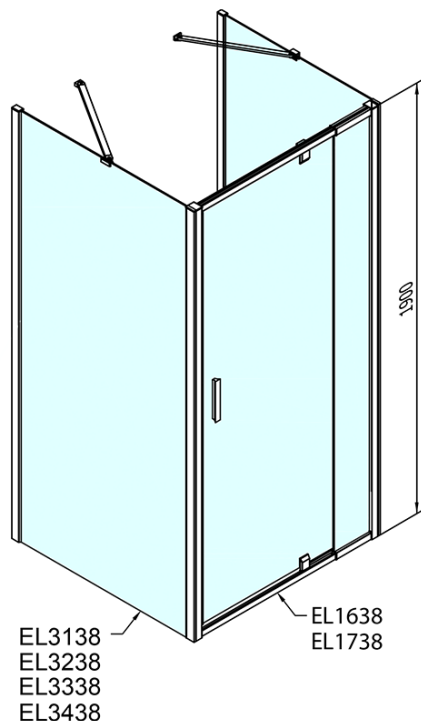

**EASY sprchový kout tri steny 900-1000x700mm,
pivot dvere L/P varianta, Brick sklo**

Objednací kód: EL1738EL3138EL3138

Základné informácie

Značka: Polysan
Séria: EASY

Rozmery

Šírka: 900 mm
Výška: 1900 mm
Hĺbka: 700 mm

Vlastnosti

Farba profilu: Chróm - Leštený hliník
Tvar: Trojstenné
Typ otvárania: Otváracie jednokrídlové
Smer otvárania: Univerzálne
Šírka vstupu: 560 mm
Typ výplne: BRICK sklo
Hrúbka skla: 6 mm
Vlastnosti: Rámové prevedenie
Hmotnosť / ks: 77.0 kg
Balenie: 5 ks
Záruka: 2 roky

**EASY sprchový kout tři steny 900-1000x700mm,
pivot dveře L/P varianta, Brick sklo**

Technický list

	B
EL3138	680-700
EL3238	780-800
EL3338	880-900
EL3438	980-1000

	A	C	D	E
EL1638	775-915	204	120	500
EL1738	895-1035	264	120	560