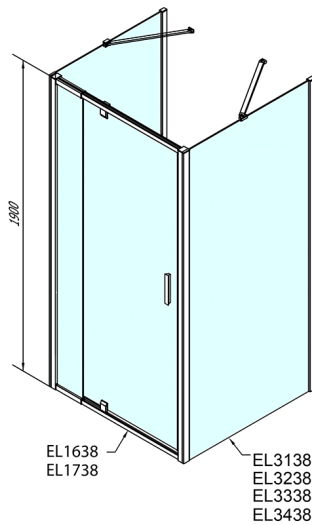

EASY sprchový kout tri steny 900-1000x700mm, pivot dvere L/P varianta, Brick sklo

Objednací kód: EL1738EL3138EL3138

Rozměry

Šířka: 900 mm
 Výška: 1900 mm
 Hĺbka: 700 mm

Vlastnosti

Záruka: 2 roky

Technický list

	B
EL3138	680-700
EL3238	780-800
EL3338	880-900
EL3438	980-1000

	A	C	D	E
EL1638	775-915	204	120	500
EL1738	895-1035	264	120	560