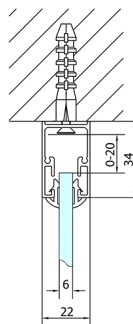

EASY sprchový kout tri steny 900-1000x700mm, pivot dvere L/P varianta, Brick sklo

Objednací kód: EL1738EL3138EL3138

Rozměry

Šířka: 900 mm
 Výška: 1900 mm
 Hĺbka: 700 mm

Vlastnosti

Záruka: 2 roky

Technický list

	B
EL3138	680-700
EL3238	780-800
EL3338	880-900
EL3438	980-1000

	A	C	D	E
EL1638	775-915	204	120	500
EL1738	895-1035	264	120	560