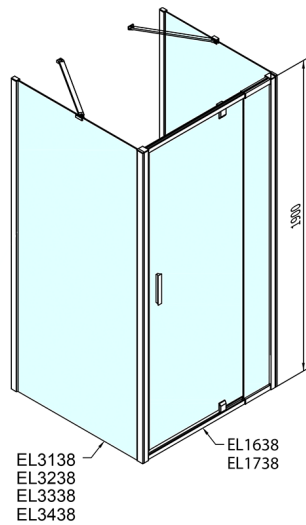

EASY sprchový kout tri steny 900-1000x700mm, pivot dvere L/P varianta, Brick sklo

Objednací kód: EL1738EL3138EL3138

Rozměry

Šířka: 900 mm
 Výška: 1900 mm
 Hĺbka: 700 mm

Vlastnosti

Záruka: 2 roky

Technický list

	B
EL3138	680-700
EL3238	780-800
EL3338	880-900
EL3438	980-1000

	A	C	D	E
EL1638	775-915	204	120	500
EL1738	895-1035	264	120	560