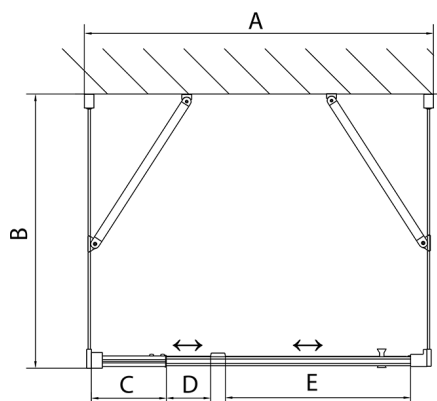

EASY sprchový kout tri steny 900-1000x700mm, pivot dvere L/P varianta, Brick sklo

Objednací kód: EL1738EL3138EL3138

Rozměry

Šířka: 900 mm
 Výška: 1900 mm
 Hĺbka: 700 mm

Vlastnosti

Záruka: 2 roky

Technický list

	B
EL3138	680-700
EL3238	780-800
EL3338	880-900
EL3438	980-1000

	A	C	D	E
EL1638	775-915	204	120	500
EL1738	895-1035	264	120	560