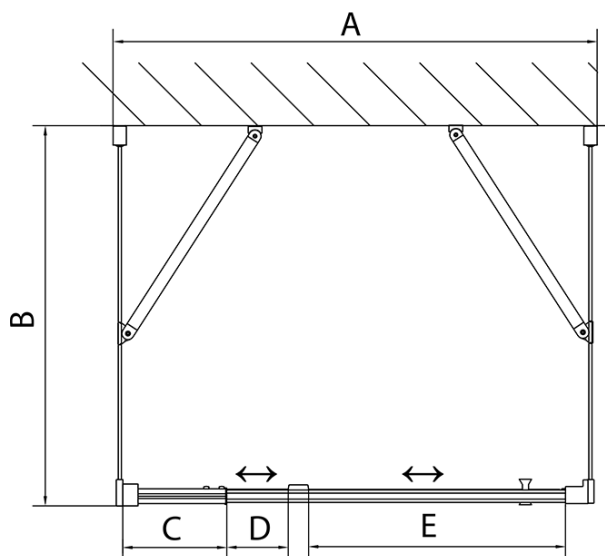

**Výška:** 1900 mm

**Hĺbka:** 1000 mm

**Vlastnosti**

**Farba profilu:** Chróm - Leštený hliník

**Tvar:** Trojstenné

**Typ otvárania:** Otváracie jednokrídlové

**Smer otvárania:** Univerzálne

**Šírka vstupu:** 500 mm

**Typ výplne:** BRICK sklo

**Hrúbka skla:** 6 mm

**Vlastnosti:** Rámové prevedenie

**Hmotnosť / ks:** 92.0 kg

**Balenie:** 5 ks

**Záruka:** 2 roky

**EASY sprchový kout tři steny 800-900x1000mm,  
pivot dveře L/P varianta, Brick sklo**

**Technický list**

	B
EL3138	680-700
EL3238	780-800
EL3338	880-900
EL3438	980-1000

	A	C	D	E
EL1638	775-915	204	120	500
EL1738	895-1035	264	120	560