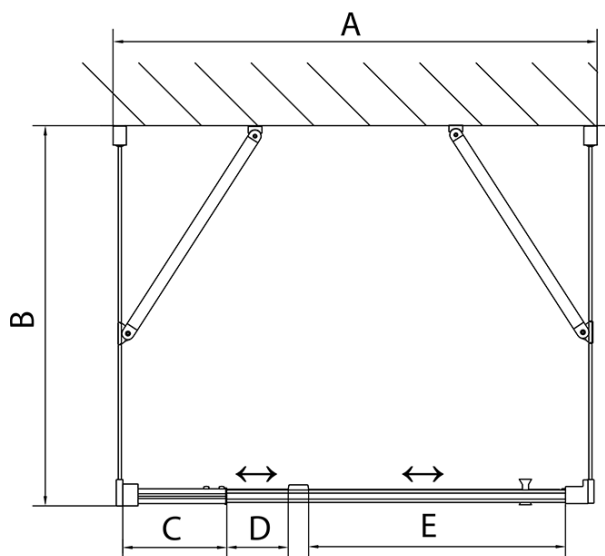

Hĺbka: 1000 mm

Vlastnosti

Farba profilu: Chróm - Leštený hliník

Tvar: Trojstenné

Typ otvárania: Otváracie jednokrídlové

Smer otvárania: Univerzálne

Šírka vstupu: 500 mm

Typ výplne: BRICK sklo

Hrúbka skla: 6 mm

Vlastnosti: Rámové prevedenie

Hmotnosť / ks: 92.0 kg

Balenie: 5 ks

Záruka: 2 roky

**EASY sprchový kout tři steny 800-900x1000mm,
pivot dveře L/P varianta, Brick sklo**

Technický list

	B
EL3138	680-700
EL3238	780-800
EL3338	880-900
EL3438	980-1000