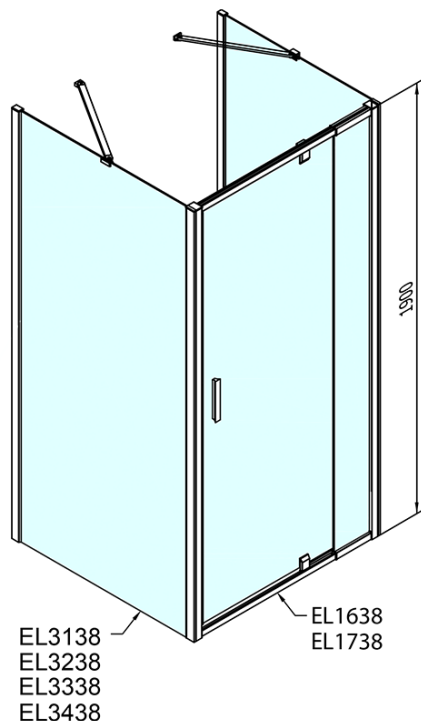

**EASY sprchový kout tri steny 800-900x1000mm,
pivot dvere L/P varianta, Brick sklo**

Objednací kód: EL1638EL3438EL3438

Základné informácie

Značka: Polysan

Séria: EASY

Rozmery

Šírka: 800 mm

Výška: 1900 mm

Hĺbka: 1000 mm

Vlastnosti

Farba profilu: Chróm - Leštený hliník

Tvar: Trojstenné

Typ otvárania: Otváracie jednokrídlové

Smer otvárania: Univerzálne

Šírka vstupu: 500 mm

Typ výplne: BRICK sklo

Hrúbka skla: 6 mm

Vlastnosti: Rámové prevedenie

Hmotnosť / ks: 92.0 kg

Balenie: 5 ks

Záruka: 2 roky

**EASY sprchový kout tři steny 800-900x1000mm,
pivot dveře L/P varianta, Brick sklo**

Technický list

	B
EL3138	680-700
EL3238	780-800
EL3338	880-900
EL3438	980-1000