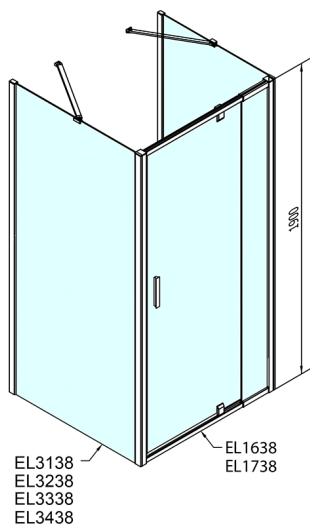

EASY sprchový kout tři steny 800-900x1000mm, pivot dveře L/P varianta, Brick sklo

Objednací kód: EL1638EL3438EL3438

Rozměry

Šířka: 800 mm
Výška: 1900 mm
Hĺbka: 1000 mm

Vlastnosti

Záruka: 2 roky

Technický list

	B
EL3138	680-700
EL3238	780-800
EL3338	880-900
EL3438	980-1000

	A	C	D	E
EL1638	775-915	204	120	500
EL1738	895-1035	264	120	560