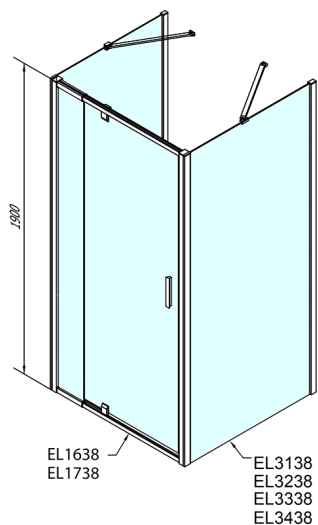

EASY sprchový kout tři steny 800-900x1000mm, pivot dveře L/P varianta, Brick sklo

Objednací kód: EL1638EL3438EL3438

Rozměry

Šířka: 800 mm
Výška: 1900 mm
Hĺbka: 1000 mm

Vlastnosti

Záruka: 2 roky

Technický list

	B
EL3138	680-700
EL3238	780-800
EL3338	880-900
EL3438	980-1000

	A	C	D	E
EL1638	775-915	204	120	500
EL1738	895-1035	264	120	560