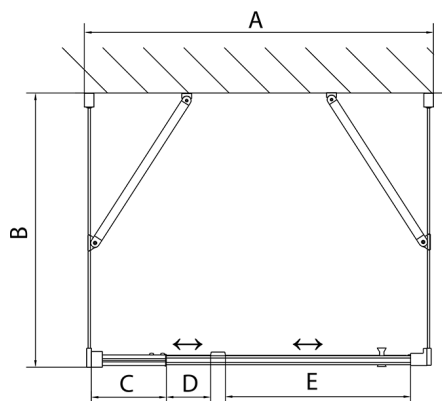

EASY sprchový kout tři steny 800-900x1000mm, pivot dveře L/P varianta, Brick sklo

Objednací kód: EL1638EL3438EL3438

Rozměry

Šířka: 800 mm
Výška: 1900 mm
Hĺbka: 1000 mm

Vlastnosti

Záruka: 2 roky

Technický list

	B
EL3138	680-700
EL3238	780-800
EL3338	880-900
EL3438	980-1000

	A	C	D	E
EL1638	775-915	204	120	500
EL1738	895-1035	264	120	560