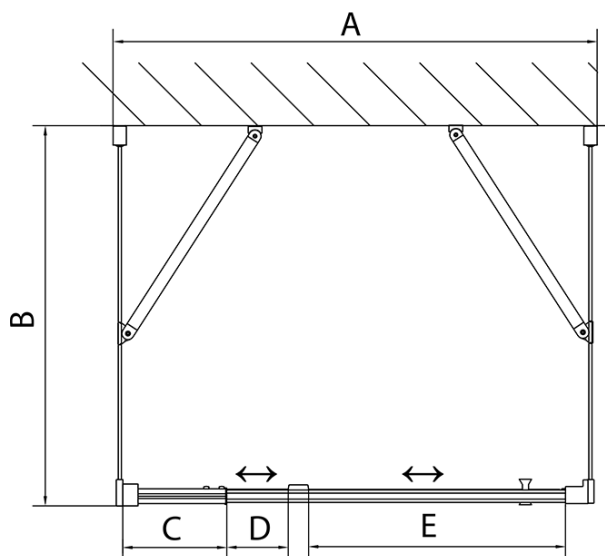

EASY sprchový kout tri steny 800-900x900mm, pivot dvere L/P varianta, sklo Brick

Objednací kód: EL1638EL3338EL3338

Základné informácie

Značka: Polysan
Séria: EASY

Rozmery

Šírka: 800 mm
Výška: 1900 mm
Hĺbka: 900 mm

Vlastnosti

Farba profilu: Chróm - Leštený hliník
Tvar: Trojstenné
Typ otvárania: Otváracie jednokrídlové
Smer otvárania: Univerzálne
Šírka vstupu: 500 mm
Typ výplne: BRICK sklo
Hrúbka skla: 6 mm
Vlastnosti: Rámové prevedenie
Hmotnosť / ks: 86.0 kg
Balenie: 5 ks
Záruka: 2 roky

**EASY sprchový kout tři steny 800-900x900mm,
pivot dveře L/P varianta, sklo Brick**

Technický list

| | B |
|--------|----------|
| EL3138 | 680-700 |
| EL3238 | 780-800 |
| EL3338 | 880-900 |
| EL3438 | 980-1000 |