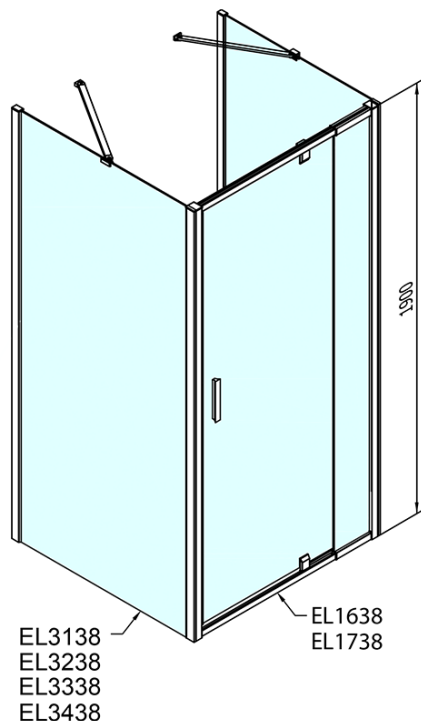

**EASY sprchový kout tri steny 800-900x900mm,
pivot dvere L/P varianta, sklo Brick**

Objednací kód: EL1638EL3338EL3338

Základné informácie

Značka: Polysan

Séria: EASY

Rozmery

Šírka: 800 mm

Výška: 1900 mm

Hĺbka: 900 mm

Vlastnosti

Farba profilu: Chróm - Leštený hliník

Tvar: Trojstenné

Typ otvárania: Otváracie jednokrídlové

Smer otvárania: Univerzálne

Šírka vstupu: 500 mm

Typ výplne: BRICK sklo

Hrúbka skla: 6 mm

Vlastnosti: Rámové prevedenie

Hmotnosť / ks: 86.0 kg

Balenie: 5 ks

Záruka: 2 roky

EASY sprchový kout tři steny 800-900x900mm,
pivot dveře L/P varianta, sklo Brick

Technický list

	B
EL3138	680-700
EL3238	780-800
EL3338	880-900
EL3438	980-1000