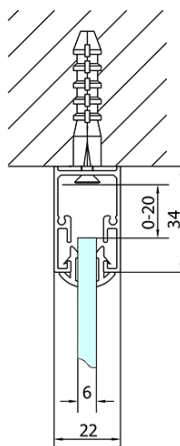

**EASY sprchový kout tri steny 800-900x900mm,  
pivot dvere L/P varianta, sklo Brick**

**Objednací kód:** EL1638EL3338EL3338

**Základné informácie**

**Značka:** Polysan

**Séria:** EASY

**Rozmery**

**Šírka:** 800 mm

**Výška:** 1900 mm

**Hĺbka:** 900 mm

**Vlastnosti**

**Farba profilu:** Chróm - Leštený hliník

**Tvar:** Trojstenné

**Typ otvárania:** Otváracie jednokrídlové

**Smer otvárania:** Univerzálne

**Šírka vstupu:** 500 mm

**Typ výplne:** BRICK sklo

**Hrúbka skla:** 6 mm

**Vlastnosti:** Rámové prevedenie

**Hmotnosť / ks:** 86.0 kg

**Balenie:** 5 ks

**Záruka:** 2 roky

**EASY sprchový kout tři steny 800-900x900mm,  
pivot dveře L/P varianta, sklo Brick**

**Technický list**

	B
EL3138	680-700
EL3238	780-800
EL3338	880-900
EL3438	980-1000

	A	C	D	E
EL1638	775-915	204	120	500
EL1738	895-1035	264	120	560