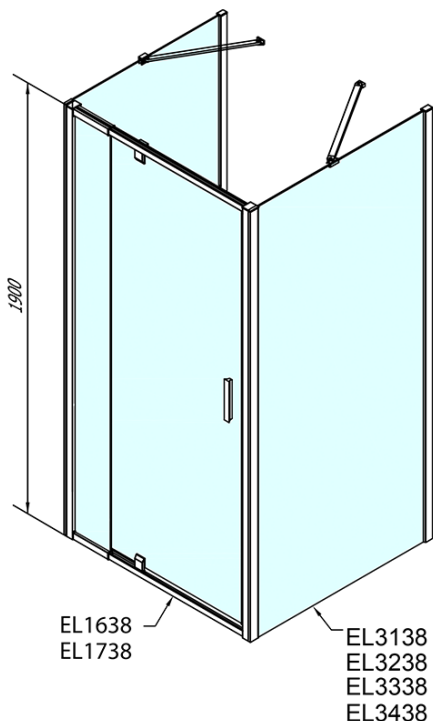

**EASY sprchový kout tri steny 800-900x900mm,  
pivot dvere L/P varianta, sklo Brick**

**Objednací kód:** EL1638EL3338EL3338

**Základné informácie**

**Značka:** Polysan

**Séria:** EASY

**Rozmery**

**Šírka:** 800 mm

**Výška:** 1900 mm

**Hĺbka:** 900 mm

**Vlastnosti**

**Farba profilu:** Chróm - Leštený hliník

**Tvar:** Trojstenné

**Typ otvárania:** Otváracie jednokrídlové

**Smer otvárania:** Univerzálne

**Šírka vstupu:** 500 mm

**Typ výplne:** BRICK sklo

**Hrúbka skla:** 6 mm

**Vlastnosti:** Rámové prevedenie

**Hmotnosť / ks:** 86.0 kg

**Balenie:** 5 ks

**Záruka:** 2 roky

**EASY sprchový kout tři steny 800-900x900mm,  
pivot dveře L/P varianta, sklo Brick**

**Technický list**

	B
EL3138	680-700
EL3238	780-800
EL3338	880-900
EL3438	980-1000

	A	C	D	E
EL1638	775-915	204	120	500
EL1738	895-1035	264	120	560