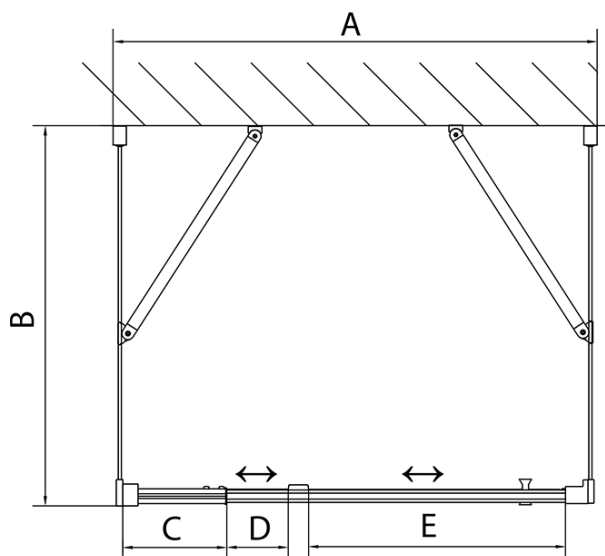

**Výška:** 1900 mm

**Hĺbka:** 900 mm

**Vlastnosti**

**Farba profilu:** Chróm - Leštený hliník

**Tvar:** Trojstenné

**Typ otvárania:** Otváracie jednokrídlové

**Smer otvárania:** Univerzálne

**Šírka vstupu:** 500 mm

**Typ výplne:** BRICK sklo

**Hrúbka skla:** 6 mm

**Vlastnosti:** Rámové prevedenie

**Hmotnosť / ks:** 86.0 kg

**Balenie:** 5 ks

**Záruka:** 2 roky

**EASY sprchový kout tři steny 800-900x900mm,  
pivot dveře L/P varianta, sklo Brick**

**Technický list**

	B
EL3138	680-700
EL3238	780-800
EL3338	880-900
EL3438	980-1000

	A	C	D	E
EL1638	775-915	204	120	500
EL1738	895-1035	264	120	560