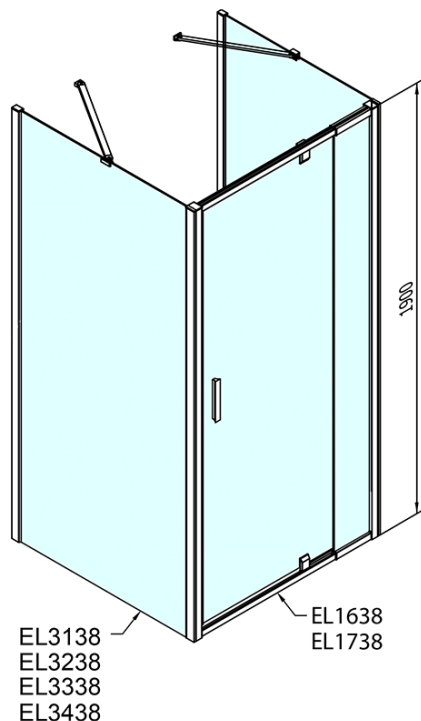

**EASY sprchový kout tri steny 800-900x900mm,  
pivot dvere L/P varianta, sklo Brick**

**Objednací kód:** EL1638EL3338EL3338

**Základné informácie**

**Značka:** Polysan

**Séria:** EASY

**Rozmery**

**Šírka:** 800 mm

**Výška:** 1900 mm

**Hĺbka:** 900 mm

**Vlastnosti**

**Farba profilu:** Chróm - Leštený hliník

**Tvar:** Trojstenné

**Typ otvárania:** Otváracie jednokrídlové

**Smer otvárania:** Univerzálne

**Šírka vstupu:** 500 mm

**Typ výplne:** BRICK sklo

**Hrúbka skla:** 6 mm

**Vlastnosti:** Rámové prevedenie

**Hmotnosť / ks:** 86.0 kg

**Balenie:** 5 ks

**Záruka:** 2 roky

**EASY sprchový kout tři steny 800-900x900mm,  
pivot dveře L/P varianta, sklo Brick**

**Technický list**

	B
EL3138	680-700
EL3238	780-800
EL3338	880-900
EL3438	980-1000

	A	C	D	E
EL1638	775-915	204	120	500
EL1738	895-1035	264	120	560