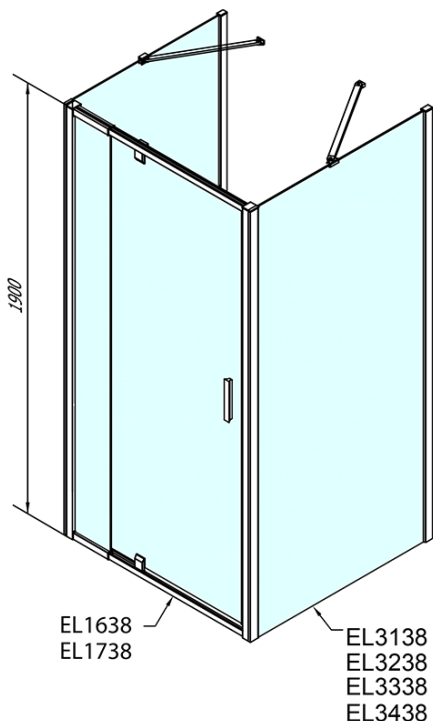

EASY sprchový kout tri steny 800-900x800mm, pivot dvere L/P varianta, sklo Brick

Objednací kód: EL1638EL3238EL3238

Základné informácie

Značka: Polysan
Séria: EASY

Rozmery

Šírka: 800 mm
Výška: 1900 mm
Hĺbka: 800 mm

Vlastnosti

Farba profilu: Chróm - Leštený hliník
Tvar: Trojstenné
Typ otvárania: Otváracie jednokrídlové
Smer otvárania: Univerzálne
Šírka vstupu: 500 mm
Typ výplne: BRICK sklo
Hrúbka skla: 6 mm
Vlastnosti: Rámové prevedenie
Hmotnosť / ks: 80.0 kg
Balenie: 5 ks
Záruka: 2 roky

Technický list

	B
EL3138	680-700
EL3238	780-800
EL3338	880-900
EL3438	980-1000

	A	C	D	E
EL1638	775-915	204	120	500
EL1738	895-1035	264	120	560