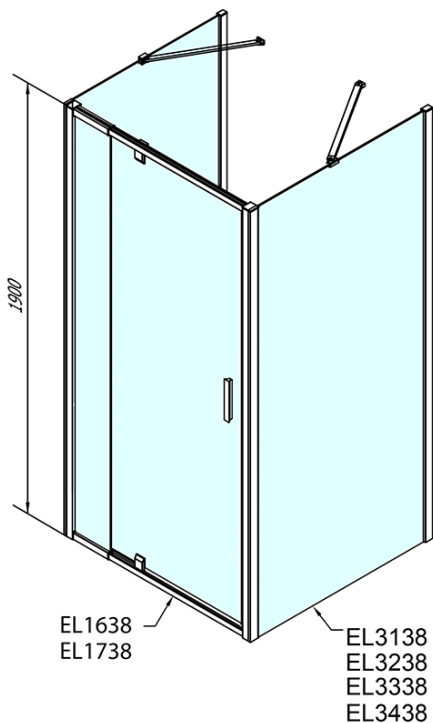

EASY sprchový kout tri steny 800-900x800mm, pivot dvere L/P varianta, sklo Brick

Objednací kód: EL1638EL3238EL3238

Základné informácie

Značka: Polysan
Séria: EASY

Rozmery

Šírka: 800 mm
Výška: 1900 mm
Hĺbka: 800 mm

Vlastnosti

Farba profilu: Chróm - Leštený hliník
Tvar: Trojstenné
Typ otvárania: Otváracie jednokrídlové
Smer otvárania: Univerzálne
Šírka vstupu: 500 mm
Typ výplne: BRICK sklo
Hrúbka skla: 6 mm
Vlastnosti: Rámové prevedenie
Hmotnosť / ks: 80.0 kg
Balenie: 5 ks
Záruka: 2 roky

Technický list

	B
EL3138	680-700
EL3238	780-800
EL3338	880-900
EL3438	980-1000

	A	C	D	E
EL1638	775-915	204	120	500
EL1738	895-1035	264	120	560