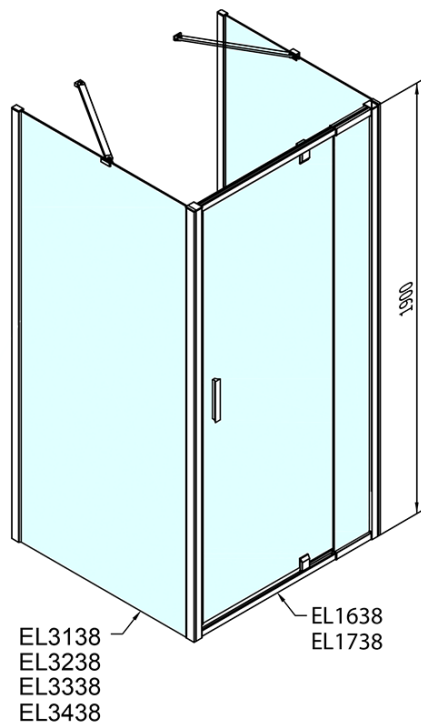

EASY sprchový kout tri steny 800-900x800mm, pivot dvere L/P varianta, sklo Brick

Objednací kód: EL1638EL3238EL3238

Základné informácie

Značka: Polysan
Séria: EASY

Rozmery

Šírka: 800 mm
Výška: 1900 mm
Hĺbka: 800 mm

Vlastnosti

Farba profilu: Chróm - Leštený hliník
Tvar: Trojstenné
Typ otvárania: Otváracie jednokrídlové
Smer otvárania: Univerzálne
Šírka vstupu: 500 mm
Typ výplne: BRICK sklo
Hrúbka skla: 6 mm
Vlastnosti: Rámové prevedenie
Hmotnosť / ks: 80.0 kg
Balenie: 5 ks
Záruka: 2 roky

Technický list

	B
EL3138	680-700
EL3238	780-800
EL3338	880-900
EL3438	980-1000

	A	C	D	E
EL1638	775-915	204	120	500
EL1738	895-1035	264	120	560