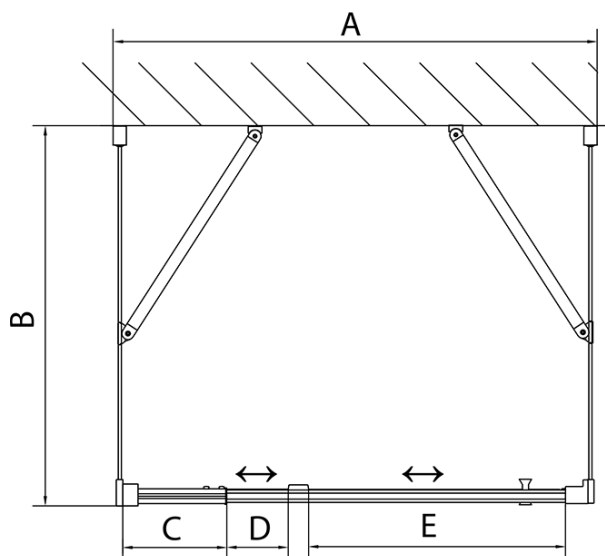

EASY sprchový kout tri steny 800-900x800mm, pivot dvere L/P varianta, sklo Brick

Objednací kód: EL1638EL3238EL3238

Základné informácie

Značka: Polysan
Séria: EASY

Rozmery

Šírka: 800 mm
Výška: 1900 mm
Hĺbka: 800 mm

Vlastnosti

Farba profilu: Chróm - Leštený hliník
Tvar: Trojstenné
Typ otvárania: Otváracie jednokrídlové
Smer otvárania: Univerzálne
Šírka vstupu: 500 mm
Typ výplne: BRICK sklo
Hrúbka skla: 6 mm
Vlastnosti: Rámové prevedenie
Hmotnosť / ks: 80.0 kg
Balenie: 5 ks
Záruka: 2 roky

Technický list

	B
EL3138	680-700
EL3238	780-800
EL3338	880-900
EL3438	980-1000

	A	C	D	E
EL1638	775-915	204	120	500
EL1738	895-1035	264	120	560