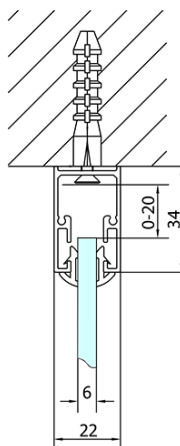

EASY sprchový kout tri steny 800-900x800mm, pivot dvere L/P varianta, sklo Brick

Objednací kód: EL1638EL3238EL3238

Základné informácie

Značka: Polysan
Séria: EASY

Rozmery

Šírka: 800 mm
Výška: 1900 mm
Hĺbka: 800 mm

Vlastnosti

Farba profilu: Chróm - Leštený hliník
Tvar: Trojstenné
Typ otvárania: Otváracie jednokrídlové
Smer otvárania: Univerzálne
Šírka vstupu: 500 mm
Typ výplne: BRICK sklo
Hrúbka skla: 6 mm
Vlastnosti: Rámové prevedenie
Hmotnosť / ks: 80.0 kg
Balenie: 5 ks
Záruka: 2 roky

Technický list

	B
EL3138	680-700
EL3238	780-800
EL3338	880-900
EL3438	980-1000

	A	C	D	E
EL1638	775-915	204	120	500
EL1738	895-1035	264	120	560