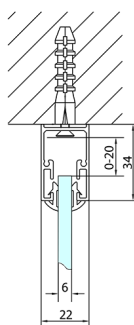

EASY sprchový kout tri steny 800-900x800mm, pivot dvere L/P varianta, sklo Brick

Objednací kód: EL1638EL3238EL3238

Rozměry

Šířka: 800 mm
 Výška: 1900 mm
 Hĺbka: 800 mm

Vlastnosti

Záruka: 2 roky

Technický list

| | B |
|--------|----------|
| EL3138 | 680-700 |
| EL3238 | 780-800 |
| EL3338 | 880-900 |
| EL3438 | 980-1000 |

| | A | C | D | E |
|--------|----------|-----|-----|-----|
| EL1638 | 775-915 | 204 | 120 | 500 |
| EL1738 | 895-1035 | 264 | 120 | 560 |