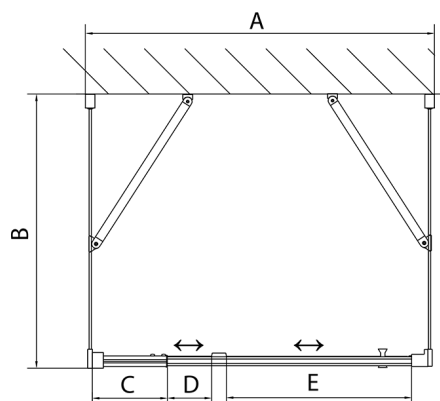

EASY sprchový kout tri steny 800-900x800mm, pivot dvere L/P varianta, sklo Brick

Objednací kód: EL1638EL3238EL3238

Rozměry

Šířka: 800 mm
 Výška: 1900 mm
 Hĺbka: 800 mm

Vlastnosti

Záruka: 2 roky

Technický list

| | B |
|--------|----------|
| EL3138 | 680-700 |
| EL3238 | 780-800 |
| EL3338 | 880-900 |
| EL3438 | 980-1000 |

| | A | C | D | E |
|--------|----------|-----|-----|-----|
| EL1638 | 775-915 | 204 | 120 | 500 |
| EL1738 | 895-1035 | 264 | 120 | 560 |