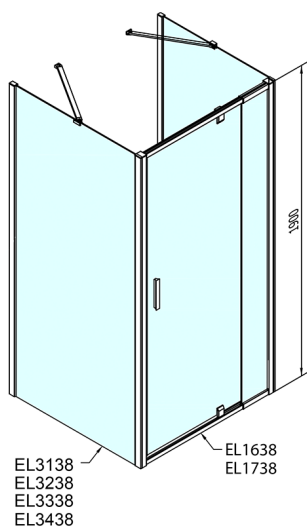

EASY sprchový kout tri steny 800-900x800mm, pivot dvere L/P varianta, sklo Brick

Objednací kód: EL1638EL3238EL3238

Rozměry

Šířka: 800 mm
 Výška: 1900 mm
 Hĺbka: 800 mm

Vlastnosti

Záruka: 2 roky

Technický list

| | B |
|--------|----------|
| EL3138 | 680-700 |
| EL3238 | 780-800 |
| EL3338 | 880-900 |
| EL3438 | 980-1000 |

| | A | C | D | E |
|--------|----------|-----|-----|-----|
| EL1638 | 775-915 | 204 | 120 | 500 |
| EL1738 | 895-1035 | 264 | 120 | 560 |