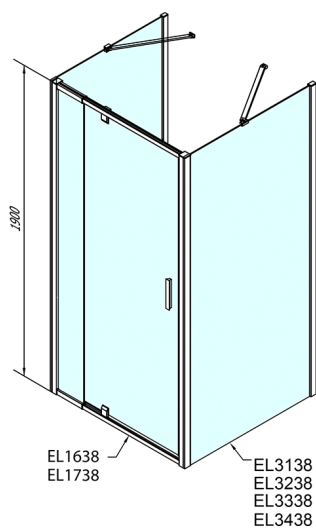

EASY sprchový kout tri steny 800-900x800mm, pivot dvere L/P varianta, sklo Brick

Objednací kód: EL1638EL3238EL3238

Rozměry

Šířka: 800 mm
 Výška: 1900 mm
 Hĺbka: 800 mm

Vlastnosti

Záruka: 2 roky

Technický list

| | B |
|--------|----------|
| EL3138 | 680-700 |
| EL3238 | 780-800 |
| EL3338 | 880-900 |
| EL3438 | 980-1000 |

| | A | C | D | E |
|--------|----------|-----|-----|-----|
| EL1638 | 775-915 | 204 | 120 | 500 |
| EL1738 | 895-1035 | 264 | 120 | 560 |