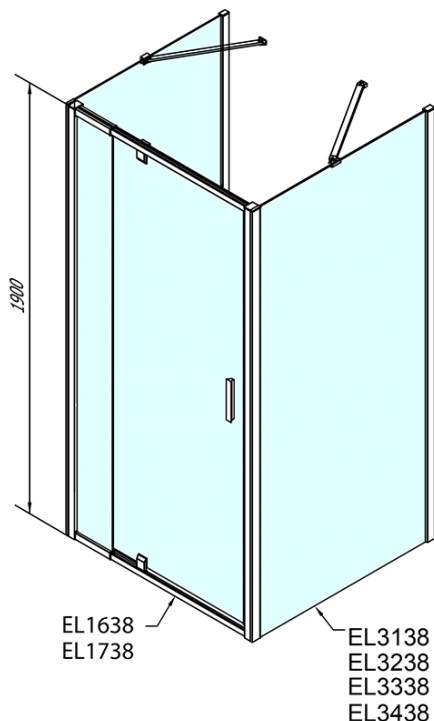

EASY sprchový kout tri steny 800-900x700mm, pivot dvere L/P varianta, sklo Brick

Objednací kód: EL1638EL3138EL3138

Základné informácie

Značka: Polysan
Séria: EASY

Rozmery

Šírka: 800 mm
Výška: 1900 mm
Hĺbka: 700 mm

Vlastnosti

Farba profilu: Chróm - Leštený hliník
Tvar: Trojstenné
Typ otvárania: Otváracie jednokrídlové
Smer otvárania: Univerzálne
Šírka vstupu: 500 mm
Typ výplne: BRICK sklo
Hrúbka skla: 6 mm
Vlastnosti: Rámové prevedenie
Hmotnosť / ks: 74.0 kg
Balenie: 5 ks
Záruka: 2 roky

Technický list

	B
EL3138	680-700
EL3238	780-800
EL3338	880-900
EL3438	980-1000

	A	C	D	E
EL1638	775-915	204	120	500
EL1738	895-1035	264	120	560