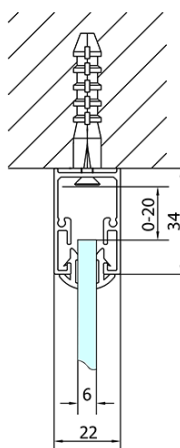

EASY sprchový kout tri steny 800-900x700mm, pivot dvere L/P varianta, sklo Brick

Objednací kód: EL1638EL3138EL3138

Základné informácie

Značka: Polysan
Séria: EASY

Rozmery

Šírka: 800 mm
Výška: 1900 mm
Hĺbka: 700 mm

Vlastnosti

Farba profilu: Chróm - Leštený hliník
Tvar: Trojstenné
Typ otvárania: Otváracie jednokrídlové
Smer otvárania: Univerzálne
Šírka vstupu: 500 mm
Typ výplne: BRICK sklo
Hrúbka skla: 6 mm
Vlastnosti: Rámové prevedenie
Hmotnosť / ks: 74.0 kg
Balenie: 5 ks
Záruka: 2 roky

Technický list

	B
EL3138	680-700
EL3238	780-800
EL3338	880-900
EL3438	980-1000

	A	C	D	E
EL1638	775-915	204	120	500
EL1738	895-1035	264	120	560