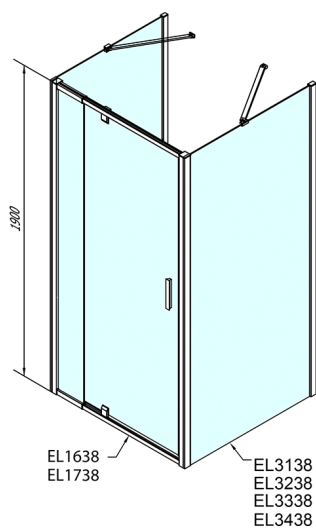

Technický list

	B
EL3138	680-700
EL3238	780-800
EL3338	880-900
EL3438	980-1000

	A	C	D	E
EL1638	775-915	204	120	500
EL1738	895-1035	264	120	560