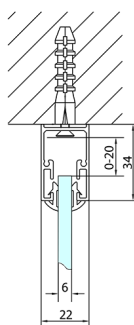

## EASY sprchový kout tri steny 800-900x700mm, pivot dvere L/P varianta, sklo Brick

Objednací kód: EL1638EL3138EL3138

### Rozměry

Šířka: 800 mm  
 Výška: 1900 mm  
 Hĺbka: 700 mm

### Technický list

	B
EL3138	680-700
EL3238	780-800
EL3338	880-900
EL3438	980-1000

	A	C	D	E
EL1638	775-915	204	120	500
EL1738	895-1035	264	120	560