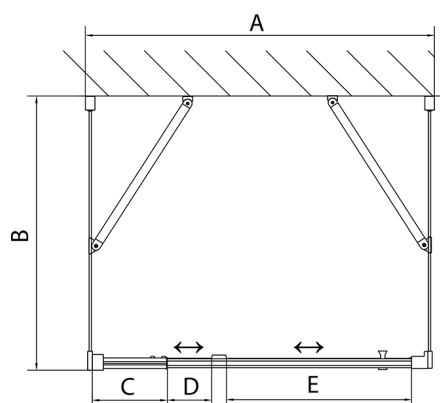

## EASY sprchový kout tri steny 800-900x700mm, pivot dvere L/P varianta, sklo Brick

Objednací kód: EL1638EL3138EL3138

### Rozměry

Šířka: 800 mm  
 Výška: 1900 mm  
 Hĺbka: 700 mm

### Technický list

	B
EL3138	680-700
EL3238	780-800
EL3338	880-900
EL3438	980-1000

	A	C	D	E
EL1638	775-915	204	120	500
EL1738	895-1035	264	120	560