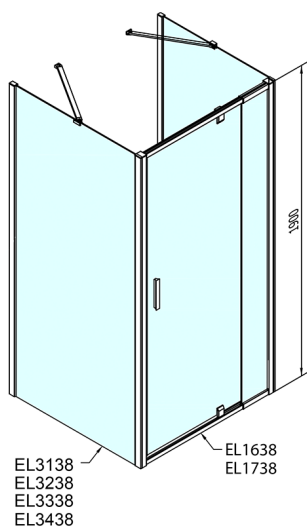

Technický list

	B
EL3138	680-700
EL3238	780-800
EL3338	880-900
EL3438	980-1000

	A	C	D	E
EL1638	775-915	204	120	500
EL1738	895-1035	264	120	560