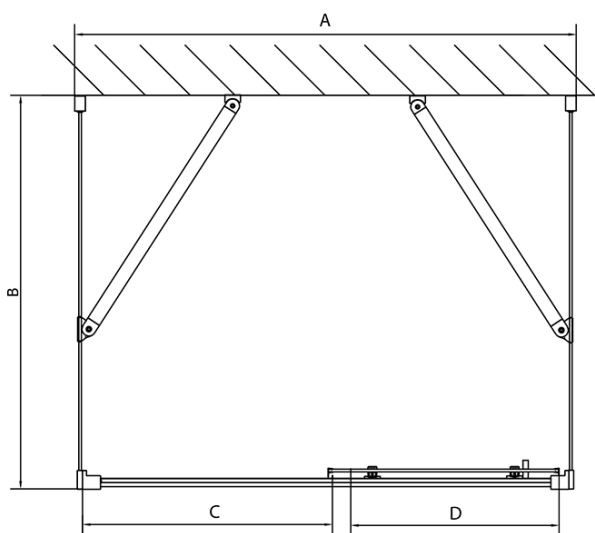

EASY sprchový kout tri steny 1200x1000mm, L/P varianta, sklo Brick

Objednací kód: EL1238EL3438EL3438

Základné informácie

Značka: Polysan
Séria: EASY

Rozmery

Šírka: 1200 mm
Výška: 1900 mm
Hĺbka: 1000 mm

Vlastnosti

Farba profilu: Chróm - Leštený hliník
Tvar: Trojstenné
Typ otvárania: Posuvné
Smer otvárania: Univerzálne
Šírka vstupu: 480 mm
Typ výplne: BRICK sklo
Hrúbka skla: 6 mm
Vlastnosti: Rámové prevedenie
Hmotnosť / ks: 100.5 kg
Balenie: 5 ks
Záruka: 2 roky

**EASY sprchový kout tři steny 1200x1000mm, L/P
varianta, sklo Brick**

Technický list

	B
EL3138	680-700
EL3238	780-800
EL3338	880-900
EL3438	980-1000

	A	C	D
EL1138	1090-1130	500	430
EL1238	1190-1230	530	480