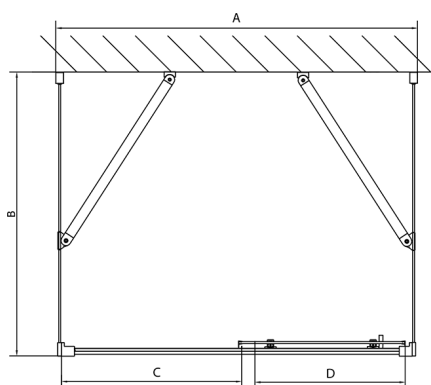

EASY sprchový kout tři steny 1200x1000mm, L/P varianta, sklo Brick

Objednací kód: EL1238EL3438EL3438

Rozměry

Šířka: 1200 mm
Výška: 1900 mm
Hĺbka: 1000 mm

Vlastnosti

Záruka: 2 roky

Technický list

	B
EL3138	680-700
EL3238	780-800
EL3338	880-900
EL3438	980-1000

	A	C	D
EL1138	1090-1130	500	430
EL1238	1190-1230	530	480