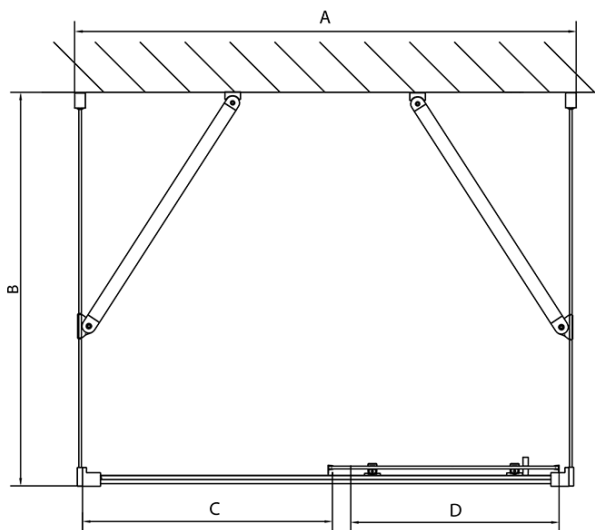

EASY sprchový kout tri steny 1200x900mm, L/P varianta, sklo Brick

Objednací kód: EL1238EL3338EL3338

Základné informácie

Značka: Polysan
Séria: EASY

Rozmery

Šírka: 1200 mm
Výška: 1900 mm
Hĺbka: 900 mm

Vlastnosti

Farba profilu: Chróm - Leštený hliník
Tvar: Trojstenné
Typ otvárania: Posuvné
Smer otvárania: Univerzálne
Šírka vstupu: 480 mm
Typ výplne: BRICK sklo
Hrúbka skla: 6 mm
Vlastnosti: Rámové prevedenie
Hmotnosť / ks: 94.5 kg
Balenie: 5 ks
Záruka: 2 roky

**EASY sprchový kout tři steny 1200x900mm, L/P
varianta, sklo Brick**

Technický list

	B
EL3138	680-700
EL3238	780-800
EL3338	880-900
EL3438	980-1000

	A	C	D
EL1138	1090-1130	500	430
EL1238	1190-1230	530	480