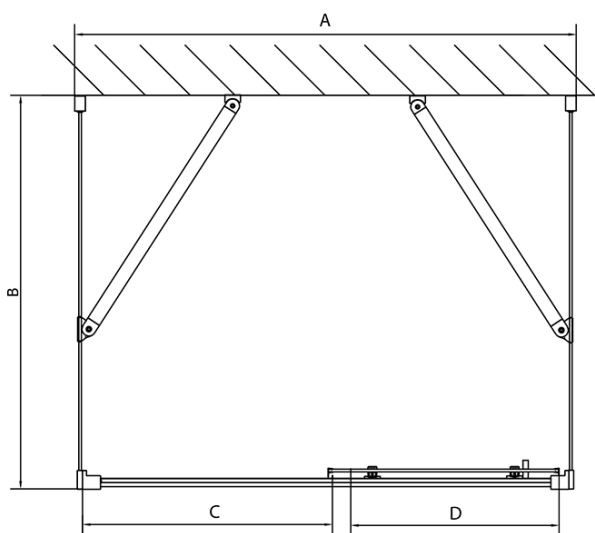

EASY sprchový kout tri steny 1200x900mm, L/P varianta, sklo Brick

Objednací kód: EL1238EL3338EL3338

Základné informácie

Značka: Polysan
Séria: EASY

Rozmery

Šírka: 1200 mm
Výška: 1900 mm
Hĺbka: 900 mm

Vlastnosti

Farba profilu: Chróm - Leštený hliník
Tvar: Trojstenné
Typ otvárania: Posuvné
Smer otvárania: Univerzálne
Šírka vstupu: 480 mm
Typ výplne: BRICK sklo
Hrúbka skla: 6 mm
Vlastnosti: Rámové prevedenie
Hmotnosť / ks: 94.5 kg
Balenie: 5 ks
Záruka: 2 roky

**EASY sprchový kout tři steny 1200x900mm, L/P
varianta, sklo Brick**

Technický list

	B
EL3138	680-700
EL3238	780-800
EL3338	880-900
EL3438	980-1000

	A	C	D
EL1138	1090-1130	500	430
EL1238	1190-1230	530	480