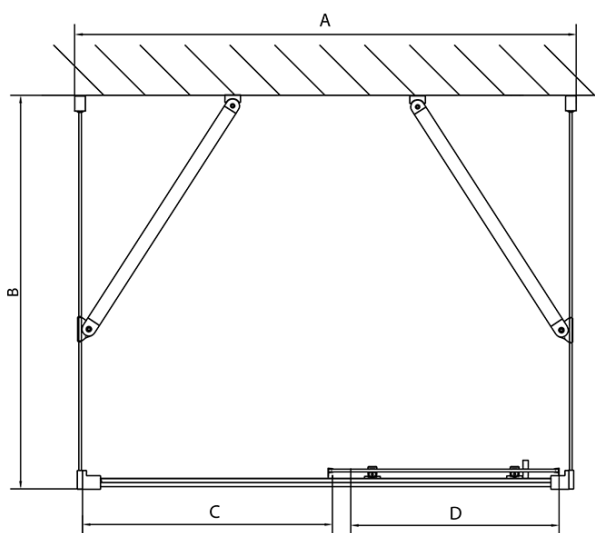

## Rozmery

Šírka: 1200 mm  
Výška: 1900 mm  
Hĺbka: 900 mm

## Vlastnosti

Farba profilu: Chróm - Leštený hliník  
Tvar: Trojstenné  
Typ otvárania: Posuvné  
Smer otvárania: Univerzálne  
Šírka vstupu: 480 mm  
Typ výplne: BRICK sklo  
Hrúbka skla: 6 mm  
Vlastnosti: Rámové prevedenie  
Hmotnosť / ks: 94.5 kg  
Balenie: 5 ks  
Záruka: 2 roky

**EASY sprchový kout tři steny 1200x900mm, L/P  
varianta, sklo Brick**

**Technický list**

	B
EL3138	680-700
EL3238	780-800
EL3338	880-900
EL3438	980-1000

	A	C	D
EL1138	1090-1130	500	430
EL1238	1190-1230	530	480