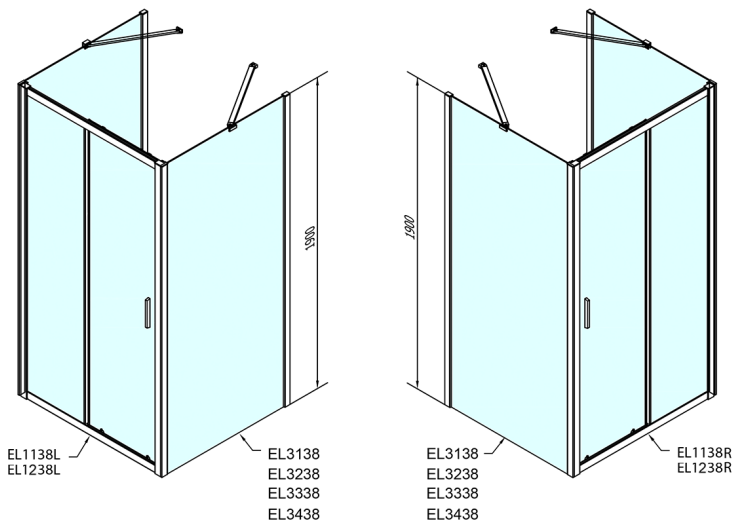

## EASY sprchový kout tri steny 1200x900mm, L/P varianta, sklo Brick

Objednací kód: EL1238EL3338EL3338

### Rozměry

Šířka: 1200 mm  
 Výška: 1900 mm  
 Hĺbka: 900 mm

## Technický list

	B
EL3138	680-700
EL3238	780-800
EL3338	880-900
EL3438	980-1000

	A	C	D
EL1138	1090-1130	500	430
EL1238	1190-1230	530	480