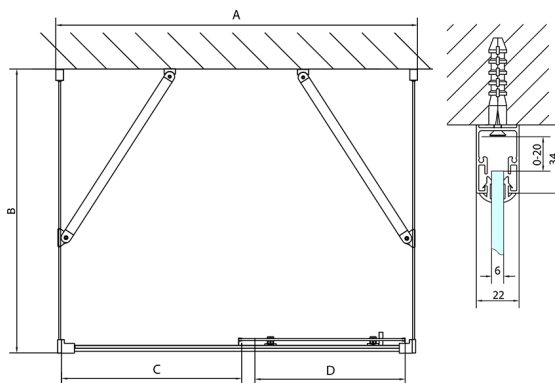

## EASY sprchový kout tri steny 1200x900mm, L/P varianta, sklo Brick

Objednací kód: EL1238EL3338EL3338

### Rozměry

Šířka: 1200 mm  
 Výška: 1900 mm  
 Hĺbka: 900 mm

## Technický list

	B
EL3138	680-700
EL3238	780-800
EL3338	880-900
EL3438	980-1000

	A	C	D
EL1138	1090-1130	500	430
EL1238	1190-1230	530	480