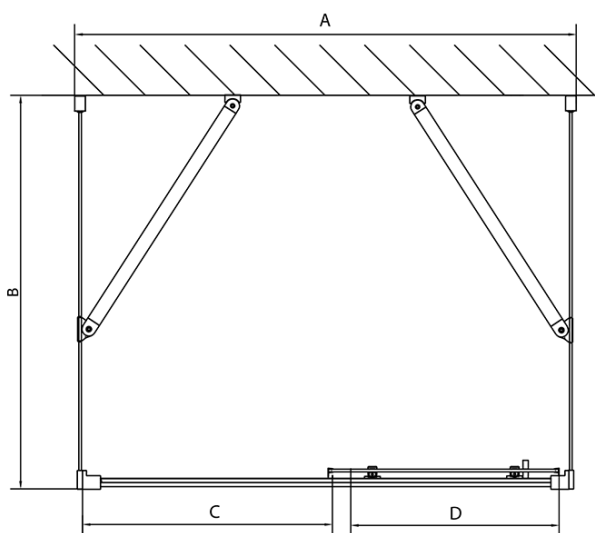

Hĺbka: 800 mm

Vlastnosti

Farba profilu: Chróm - Leštený hliník

Tvar: Trojstenné

Typ otvárania: Posuvné

Smer otvárania: Univerzálne

Šírka vstupu: 480 mm

Typ výplne: BRICK sklo

Hrúbka skla: 6 mm

Vlastnosti: Rámové prevedenie

Hmotnosť / ks: 88.5 kg

Balenie: 5 ks

Záruka: 2 roky

**EASY sprchový kout tři steny 1200x800mm, L/P
varianta, sklo Brick**

Technický list

	B
EL3138	680-700
EL3238	780-800
EL3338	880-900
EL3438	980-1000