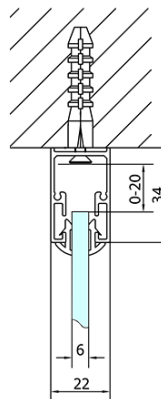

EASY sprchový kout tri steny 1200x800mm, L/P varianta, sklo Brick

Objednací kód: EL1238EL3238EL3238

Základné informácie

Značka: Polysan

Séria: EASY

Rozmery

Šírka: 1200 mm

Výška: 1900 mm

Hĺbka: 800 mm

Vlastnosti

Farba profilu: Chróm - Leštený hliník

Tvar: Trojstenné

Typ otvárania: Posuvné

Smer otvárania: Univerzálne

Šírka vstupu: 480 mm

Typ výplne: BRICK sklo

Hrúbka skla: 6 mm

Vlastnosti: Rámové prevedenie

Hmotnosť / ks: 88.5 kg

Balenie: 5 ks

Záruka: 2 roky

**EASY sprchový kout tři steny 1200x800mm, L/P
varianta, sklo Brick**

Technický list

	B
EL3138	680-700
EL3238	780-800
EL3338	880-900
EL3438	980-1000

	A	C	D
EL1138	1090-1130	500	430
EL1238	1190-1230	530	480