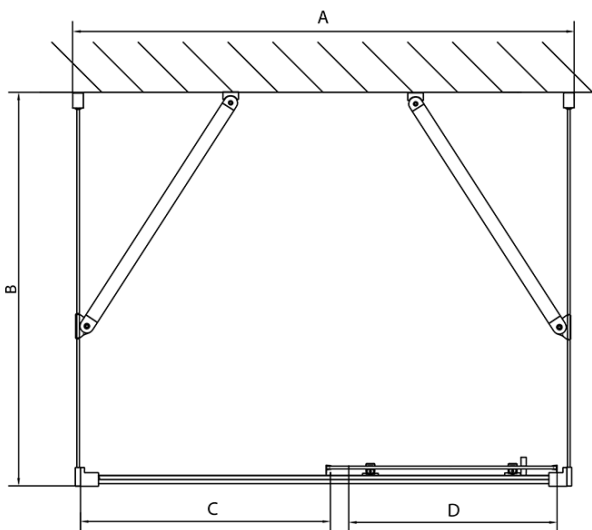

Hĺbka: 800 mm

Vlastnosti

Farba profilu: Chróm - Leštený hliník

Tvar: Trojstenné

Typ otvárania: Posuvné

Smer otvárania: Univerzálne

Šírka vstupu: 480 mm

Typ výplne: BRICK sklo

Hrúbka skla: 6 mm

Vlastnosti: Rámové prevedenie

Hmotnosť / ks: 88.5 kg

Balenie: 5 ks

Záruka: 2 roky

**EASY sprchový kout tři steny 1200x800mm, L/P
varianta, sklo Brick**

Technický list

	B
EL3138	680-700
EL3238	780-800
EL3338	880-900
EL3438	980-1000