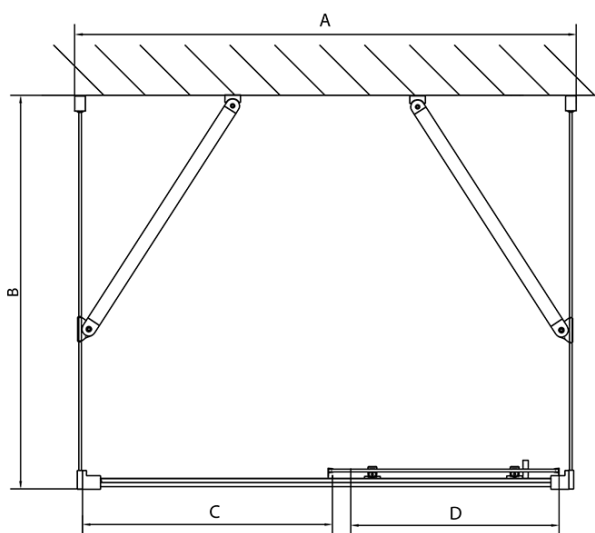

## Rozmery

Šírka: 1200 mm  
Výška: 1900 mm  
Hĺbka: 800 mm

## Vlastnosti

Farba profilu: Chróm - Leštený hliník  
Tvar: Trojstenné  
Typ otvárania: Posuvné  
Smer otvárania: Univerzálne  
Šírka vstupu: 480 mm  
Typ výplne: BRICK sklo  
Hrúbka skla: 6 mm  
Vlastnosti: Rámové prevedenie  
Hmotnosť / ks: 88.5 kg  
Balenie: 5 ks  
Záruka: 2 roky

**EASY sprchový kout tři steny 1200x800mm, L/P  
varianta, sklo Brick**

**Technický list**

	B
EL3138	680-700
EL3238	780-800
EL3338	880-900
EL3438	980-1000

	A	C	D
EL1138	1090-1130	500	430
EL1238	1190-1230	530	480