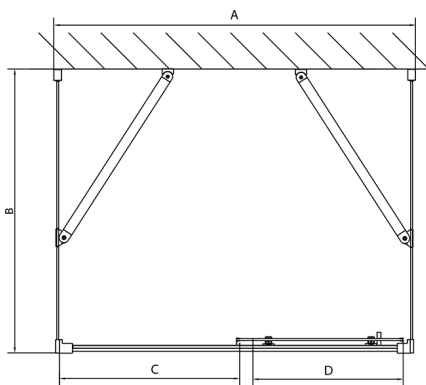

Technický list

	B
EL3138	680-700
EL3238	780-800
EL3338	880-900
EL3438	980-1000

	A	C	D
EL1138	1090-1130	500	430
EL1238	1190-1230	530	480