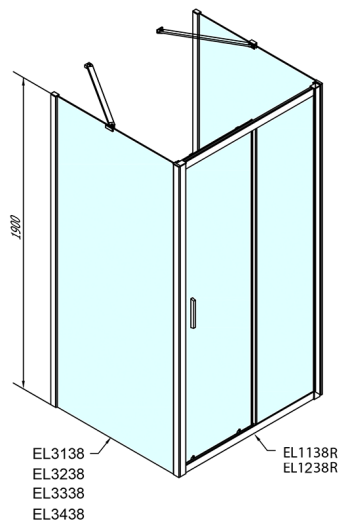

Technický list

	B
EL3138	680-700
EL3238	780-800
EL3338	880-900
EL3438	980-1000

	A	C	D
EL1138	1090-1130	500	430
EL1238	1190-1230	530	480