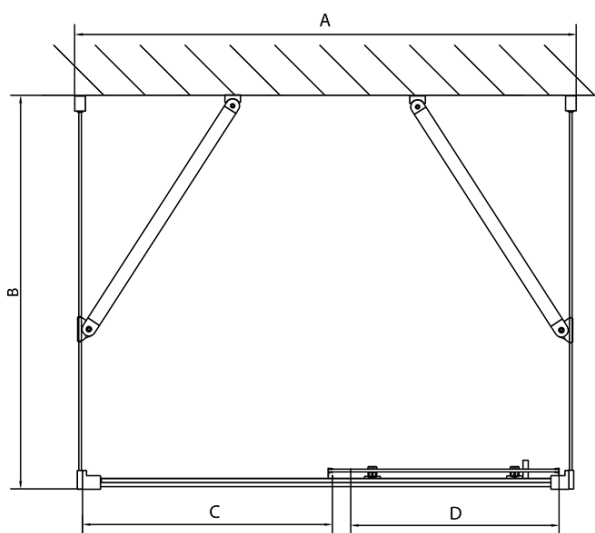

EASY sprchový kout tri steny 1200x700mm, L/P varianta, sklo Brick

Objednací kód: EL1238EL3138EL3138

Základné informácie

Značka: Polysan
Séria: EASY

Rozmery

Šírka: 1200 mm
Výška: 1900 mm
Hĺbka: 700 mm

Vlastnosti

Farba profilu: Chróm - Leštený hliník
Tvar: Trojstenné
Typ otvárania: Posuvné
Smer otvárania: Univerzálne
Šírka vstupu: 480 mm
Typ výplne: BRICK sklo
Hrúbka skla: 6 mm
Vlastnosti: Rámové prevedenie
Hmotnosť / ks: 82.5 kg
Balenie: 5 ks
Záruka: 2 roky

**EASY sprchový kout tři steny 1200x700mm, L/P
varianta, sklo Brick**

Technický list

	B
EL3138	680-700
EL3238	780-800
EL3338	880-900
EL3438	980-1000

	A	C	D
EL1138	1090-1130	500	430
EL1238	1190-1230	530	480