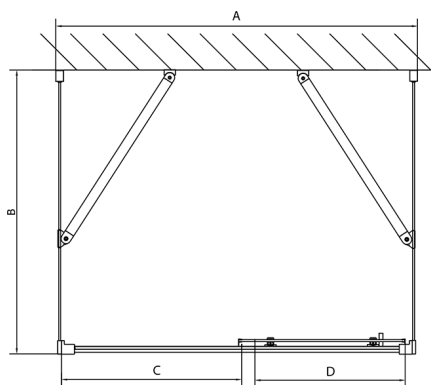

EASY sprchový kout tři steny 1200x700mm, L/P varianta, sklo Brick

Objednací kód: EL1238EL3138EL3138

Rozměry

Šířka: 1200 mm
Výška: 1900 mm
Hĺbka: 700 mm

Vlastnosti

Záruka: 2 roky

Technický list

	B
EL3138	680-700
EL3238	780-800
EL3338	880-900
EL3438	980-1000

	A	C	D
EL1138	1090-1130	500	430
EL1238	1190-1230	530	480