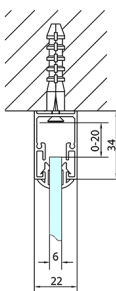

EASY sprchový kout tři steny 1200x700mm, L/P varianta, sklo Brick

Objednací kód: EL1238EL3138EL3138

Rozměry

Šířka: 1200 mm
Výška: 1900 mm
Hĺbka: 700 mm

Vlastnosti

Záruka: 2 roky

Technický list

	B
EL3138	680-700
EL3238	780-800
EL3338	880-900
EL3438	980-1000

	A	C	D
EL1138	1090-1130	500	430
EL1238	1190-1230	530	480