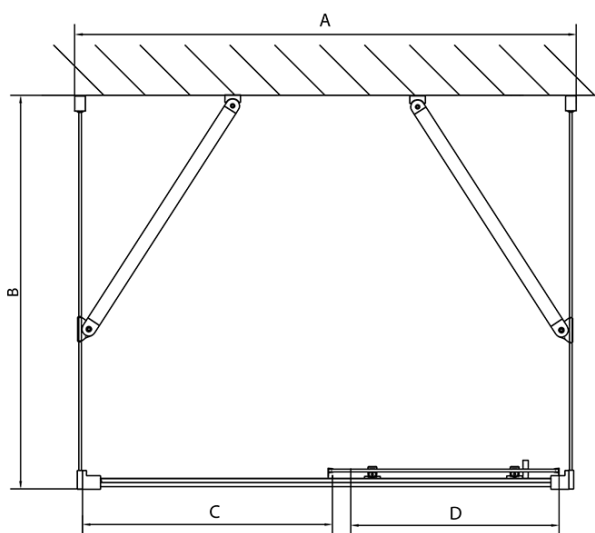

## Rozmery

Šírka: 1100 mm

Výška: 1900 mm

Hĺbka: 1000 mm

## Vlastnosti

Farba profilu: Chróm - Leštený hliník

Tvar: Trojstenné

Typ otvárania: Posuvné

Smer otvárania: Univerzálne

Šírka vstupu: 430 mm

Typ výplne: BRICK sklo

Hrúbka skla: 6 mm

Vlastnosti: Rámové prevedenie

Hmotnosť / ks: 97.5 kg

Balenie: 5 ks

Záruka: 2 roky

**EASY sprchový kout tři steny 1100x1000mm, L/P  
varianta, sklo Brick**

**Technický list**

	B
EL3138	680-700
EL3238	780-800
EL3338	880-900
EL3438	980-1000