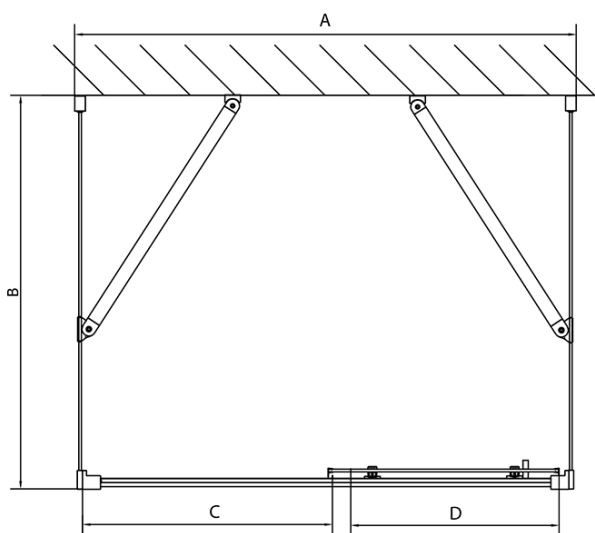

Hĺbka: 1000 mm

Vlastnosti

Farba profilu: Chróm - Leštený hliník

Tvar: Trojstenné

Typ otvárania: Posuvné

Smer otvárania: Univerzálne

Šírka vstupu: 430 mm

Typ výplne: BRICK sklo

Hrúbka skla: 6 mm

Vlastnosti: Rámové prevedenie

Hmotnosť / ks: 97.5 kg

Balenie: 5 ks

Záruka: 2 roky

**EASY sprchový kout tři steny 1100x1000mm, L/P
varianta, sklo Brick**

Technický list

	B
EL3138	680-700
EL3238	780-800
EL3338	880-900
EL3438	980-1000