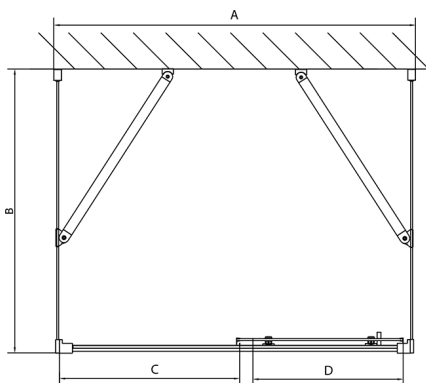

### Rozměry

Šířka: 1100 mm  
 Výška: 1900 mm  
 Hĺbka: 1000 mm

## Technický list

EL1138L  
EL1238L

EL3138  
EL3238  
EL3338  
EL3438

EL3138  
EL3238  
EL3338  
EL3438

EL1138R  
EL1238R

	B
EL3138	680-700
EL3238	780-800
EL3338	880-900
EL3438	980-1000

	A	C	D
EL1138	1090-1130	500	430
EL1238	1190-1230	530	480