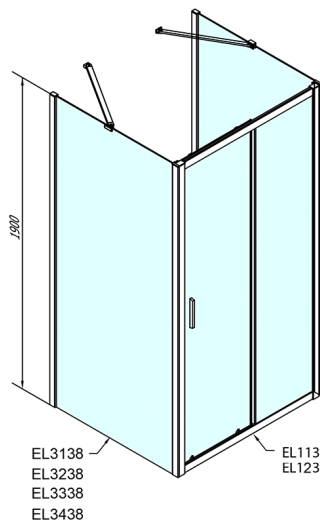

## EASY sprchový kout tri steny 1100x1000mm, L/P varianta, sklo Brick

Objednací kód: EL1138EL3438EL3438

### Rozměry

Šířka: 1100 mm  
 Výška: 1900 mm  
 Hĺbka: 1000 mm

## Technický list

EL1138L  
EL1238L

EL3138  
EL3238  
EL3338  
EL3438

EL3138  
EL3238  
EL3338  
EL3438

EL1138R  
EL1238R

	B
EL3138	680-700
EL3238	780-800
EL3338	880-900
EL3438	980-1000

	A	C	D
EL1138	1090-1130	500	430
EL1238	1190-1230	530	480