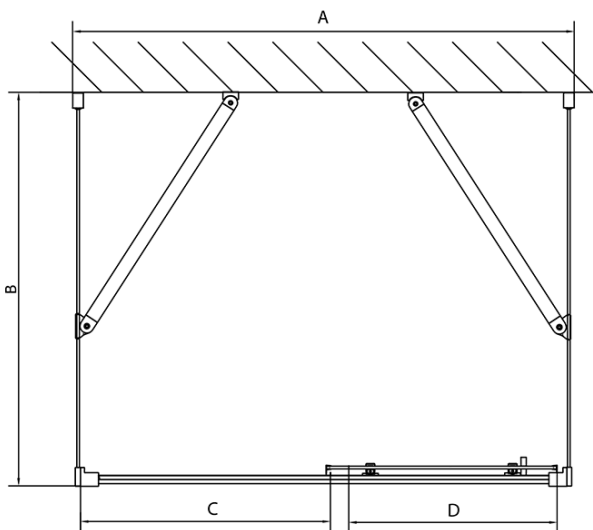

EASY sprchový kout tri steny 1100x900mm, L/P varianta, sklo Brick

Objednací kód: EL1138EL3338EL3338

Základné informácie

Značka: Polysan
Séria: EASY

Rozmery

Šírka: 1100 mm
Výška: 1900 mm
Hĺbka: 900 mm

Vlastnosti

Farba profilu: Chróm - Leštený hliník
Tvar: Trojstenné
Typ otvárania: Posuvné
Smer otvárania: Univerzálne
Šírka vstupu: 430 mm
Typ výplne: BRICK sklo
Hrúbka skla: 6 mm
Vlastnosti: Rámové prevedenie
Hmotnosť / ks: 91.5 kg
Balenie: 5 ks
Záruka: 2 roky

**EASY sprchový kout tři steny 1100x900mm, L/P
varianta, sklo Brick**

Technický list

	B
EL3138	680-700
EL3238	780-800
EL3338	880-900
EL3438	980-1000

	A	C	D
EL1138	1090-1130	500	430
EL1238	1190-1230	530	480