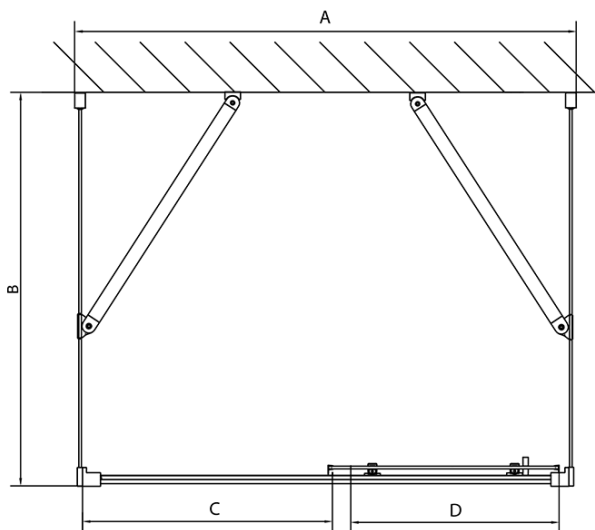

EASY sprchový kout tri steny 1100x900mm, L/P varianta, sklo Brick

Objednací kód: EL1138EL3338EL3338

Základné informácie

Značka: Polysan
Séria: EASY

Rozmery

Šírka: 1100 mm
Výška: 1900 mm
Hĺbka: 900 mm

Vlastnosti

Farba profilu: Chróm - Leštený hliník
Tvar: Trojstenné
Typ otvárania: Posuvné
Smer otvárania: Univerzálne
Šírka vstupu: 430 mm
Typ výplne: BRICK sklo
Hrúbka skla: 6 mm
Vlastnosti: Rámové prevedenie
Hmotnosť / ks: 91.5 kg
Balenie: 5 ks
Záruka: 2 roky

**EASY sprchový kout tři steny 1100x900mm, L/P
varianta, sklo Brick**

Technický list

	B
EL3138	680-700
EL3238	780-800
EL3338	880-900
EL3438	980-1000

	A	C	D
EL1138	1090-1130	500	430
EL1238	1190-1230	530	480