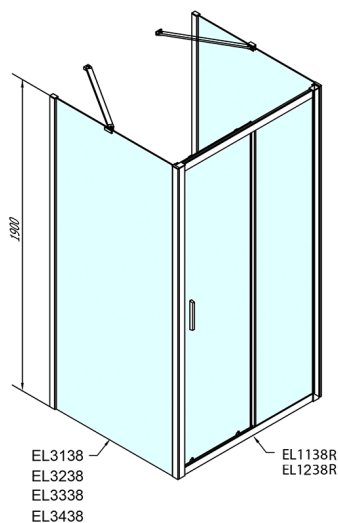

EASY sprchový kout tri steny 1100x900mm, L/P varianta, sklo Brick

Objednací kód: EL1138EL3338EL3338

Rozměry

Šířka: 1100 mm
 Výška: 1900 mm
 Hĺbka: 900 mm

Vlastnosti

Záruka: 2 roky

Technický list

	B
EL3138	680-700
EL3238	780-800
EL3338	880-900
EL3438	980-1000

	A	C	D
EL1138	1090-1130	500	430
EL1238	1190-1230	530	480