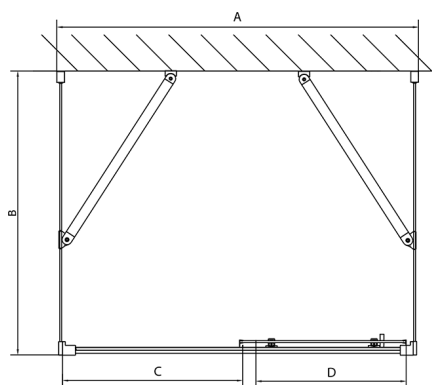

EASY sprchový kout tri steny 1100x900mm, L/P varianta, sklo Brick

Objednací kód: EL1138EL3338EL3338

Rozměry

Šířka: 1100 mm
 Výška: 1900 mm
 Hĺbka: 900 mm

Vlastnosti

Záruka: 2 roky

Technický list

	B
EL3138	680-700
EL3238	780-800
EL3338	880-900
EL3438	980-1000

	A	C	D
EL1138	1090-1130	500	430
EL1238	1190-1230	530	480