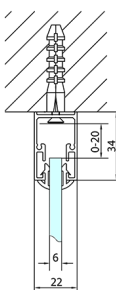

EASY sprchový kout tri steny 1100x900mm, L/P varianta, sklo Brick

Objednací kód: EL1138EL3338EL3338

Rozměry

Šířka: 1100 mm
 Výška: 1900 mm
 Hĺbka: 900 mm

Vlastnosti

Záruka: 2 roky

Technický list

	B
EL3138	680-700
EL3238	780-800
EL3338	880-900
EL3438	980-1000

	A	C	D
EL1138	1090-1130	500	430
EL1238	1190-1230	530	480