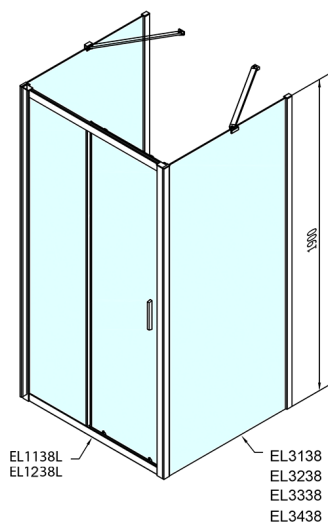

EASY sprchový kout tri steny 1100x900mm, L/P varianta, sklo Brick

Objednací kód: EL1138EL3338EL3338

Rozměry

Šířka: 1100 mm
 Výška: 1900 mm
 Hĺbka: 900 mm

Vlastnosti

Záruka: 2 roky

Technický list

	B
EL3138	680-700
EL3238	780-800
EL3338	880-900
EL3438	980-1000

	A	C	D
EL1138	1090-1130	500	430
EL1238	1190-1230	530	480