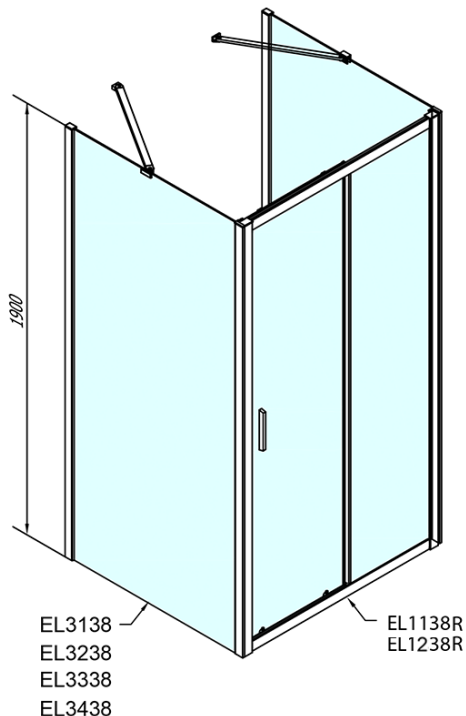

## Rozmery

Šírka: 1100 mm

Výška: 1900 mm

Hĺbka: 800 mm

## Vlastnosti

Farba profilu: Chróm - Leštený hliník

Tvar: Trojstenné

Typ otvárania: Posuvné

Smer otvárania: Univerzálne

Šírka vstupu: 430 mm

Typ výplne: BRICK sklo

Hrúbka skla: 6 mm

Vlastnosti: Rámové prevedenie

Hmotnosť / ks: 85.5 kg

Balenie: 5 ks

Záruka: 2 roky

**EASY sprchový kout tři steny 1100x800mm, L/P  
varianta, sklo Brick**

**Technický list**

	B
EL3138	680-700
EL3238	780-800
EL3338	880-900
EL3438	980-1000

	A	C	D
EL1138	1090-1130	500	430
EL1238	1190-1230	530	480