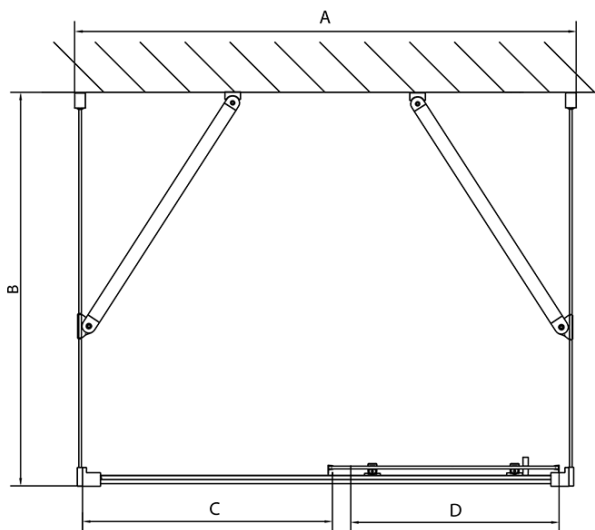

## Rozmery

Šírka: 1100 mm

Výška: 1900 mm

Hĺbka: 800 mm

## Vlastnosti

Farba profilu: Chróm - Leštený hliník

Tvar: Trojstenné

Typ otvárania: Posuvné

Smer otvárania: Univerzálne

Šírka vstupu: 430 mm

Typ výplne: BRICK sklo

Hrúbka skla: 6 mm

Vlastnosti: Rámové prevedenie

Hmotnosť / ks: 85.5 kg

Balenie: 5 ks

Záruka: 2 roky

**EASY sprchový kout tři steny 1100x800mm, L/P  
varianta, sklo Brick**

**Technický list**

	B
EL3138	680-700
EL3238	780-800
EL3338	880-900
EL3438	980-1000