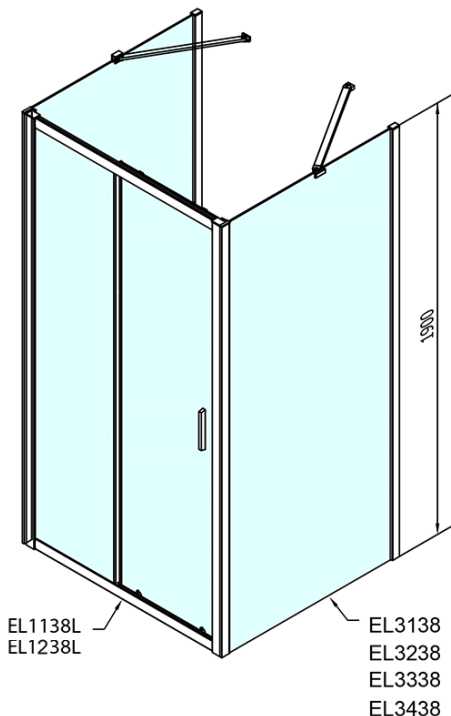

## Rozmery

Šírka: 1100 mm

Výška: 1900 mm

Hĺbka: 800 mm

## Vlastnosti

Farba profilu: Chróm - Leštený hliník

Tvar: Trojstenné

Typ otvárania: Posuvné

Smer otvárania: Univerzálne

Šírka vstupu: 430 mm

Typ výplne: BRICK sklo

Hrúbka skla: 6 mm

Vlastnosti: Rámové prevedenie

Hmotnosť / ks: 85.5 kg

Balenie: 5 ks

Záruka: 2 roky

**EASY sprchový kout tři steny 1100x800mm, L/P  
varianta, sklo Brick**

**Technický list**

	B
EL3138	680-700
EL3238	780-800
EL3338	880-900
EL3438	980-1000

	A	C	D
EL1138	1090-1130	500	430
EL1238	1190-1230	530	480