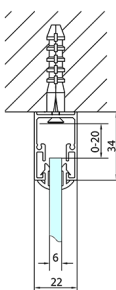

EASY sprchový kout tri steny 1100x800mm, L/P varianta, sklo Brick

Objednací kód: EL1138EL3238EL3238

Rozměry

Šířka: 1100 mm
 Výška: 1900 mm
 Hĺbka: 800 mm

Vlastnosti

Záruka: 2 roky

Technický list

EL1138L
EL1238L

EL3138
EL3238
EL3338
EL3438

EL3138
EL3238
EL3338
EL3438

EL1138R
EL1238R

	B
EL3138	680-700
EL3238	780-800
EL3338	880-900
EL3438	980-1000

	A	C	D
EL1138	1090-1130	500	430
EL1238	1190-1230	530	480