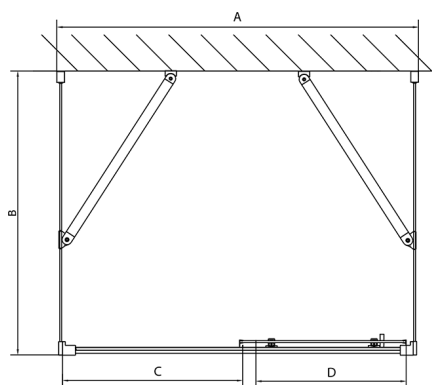

EASY sprchový kout tri steny 1100x800mm, L/P varianta, sklo Brick

Objednací kód: EL1138EL3238EL3238

Rozměry

Šířka: 1100 mm
 Výška: 1900 mm
 Hĺbka: 800 mm

Vlastnosti

Záruka: 2 roky

Technický list

EL1138L
EL1238L

EL3138
EL3238
EL3338
EL3438

EL3138
EL3238
EL3338
EL3438

EL1138R
EL1238R

	B
EL3138	680-700
EL3238	780-800
EL3338	880-900
EL3438	980-1000

	A	C	D
EL1138	1090-1130	500	430
EL1238	1190-1230	530	480