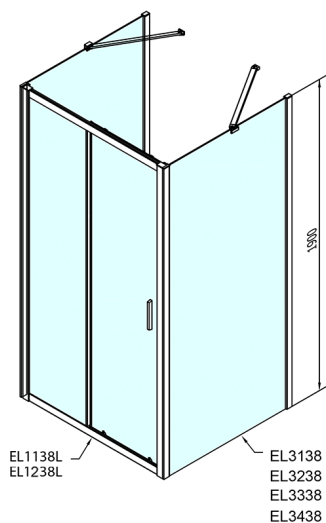

EASY sprchový kout tri steny 1100x800mm, L/P varianta, sklo Brick

Objednací kód: EL1138EL3238EL3238

Rozměry

Šířka: 1100 mm
 Výška: 1900 mm
 Hĺbka: 800 mm

Vlastnosti

Záruka: 2 roky

Technický list

EL1138L
EL1238L

EL3138
EL3238
EL3338
EL3438

EL3138
EL3238
EL3338
EL3438

EL1138R
EL1238R

	B
EL3138	680-700
EL3238	780-800
EL3338	880-900
EL3438	980-1000

	A	C	D
EL1138	1090-1130	500	430
EL1238	1190-1230	530	480