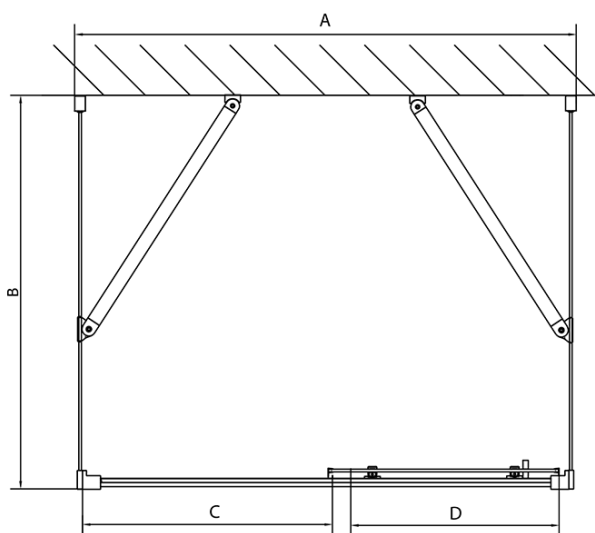

EASY sprchový kout tri steny 1100x700mm, L/P varianta, sklo Brick

Objednací kód: EL1138EL3138EL3138

Základné informácie

Značka: Polysan
Séria: EASY

Rozmery

Šírka: 1100 mm
Výška: 1900 mm
Hĺbka: 700 mm

Vlastnosti

Farba profilu: Chróm - Leštený hliník
Tvar: Trojstenné
Typ otvárania: Posuvné
Smer otvárania: Univerzálne
Šírka vstupu: 430 mm
Typ výplne: BRICK sklo
Hrúbka skla: 6 mm
Vlastnosti: Rámové prevedenie
Hmotnosť / ks: 79.5 kg
Balenie: 5 ks
Záruka: 2 roky

**EASY sprchový kout tři steny 1100x700mm, L/P
varianta, sklo Brick**

Technický list

	B
EL3138	680-700
EL3238	780-800
EL3338	880-900
EL3438	980-1000

	A	C	D
EL1138	1090-1130	500	430
EL1238	1190-1230	530	480