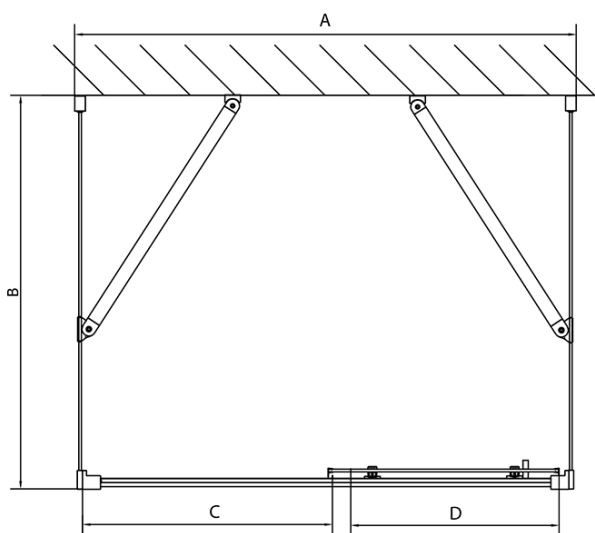

Hĺbka: 700 mm

Vlastnosti

Farba profilu: Chróm - Leštený hliník

Tvar: Trojstenné

Typ otvárania: Posuvné

Smer otvárania: Univerzálne

Šírka vstupu: 430 mm

Typ výplne: BRICK sklo

Hrúbka skla: 6 mm

Vlastnosti: Rámové prevedenie

Hmotnosť / ks: 79.5 kg

Balenie: 5 ks

Záruka: 2 roky

**EASY sprchový kout tři steny 1100x700mm, L/P
varianta, sklo Brick**

Technický list

	B
EL3138	680-700
EL3238	780-800
EL3338	880-900
EL3438	980-1000