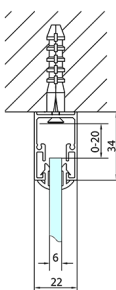

EASY sprchový kout tri steny 1100x700mm, L/P varianta, sklo Brick

Objednací kód: EL1138EL3138EL3138

Rozměry

Šířka: 1100 mm
 Výška: 1900 mm
 Hĺbka: 700 mm

Vlastnosti

Záruka: 2 roky

Technický list

	B
EL3138	680-700
EL3238	780-800
EL3338	880-900
EL3438	980-1000

	A	C	D
EL1138	1090-1130	500	430
EL1238	1190-1230	530	480