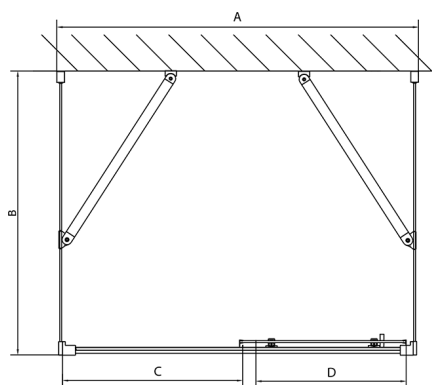

EASY sprchový kout tri steny 1100x700mm, L/P varianta, sklo Brick

Objednací kód: EL1138EL3138EL3138

Rozměry

Šířka: 1100 mm
 Výška: 1900 mm
 Hĺbka: 700 mm

Vlastnosti

Záruka: 2 roky

Technický list

	B
EL3138	680-700
EL3238	780-800
EL3338	880-900
EL3438	980-1000

	A	C	D
EL1138	1090-1130	500	430
EL1238	1190-1230	530	480