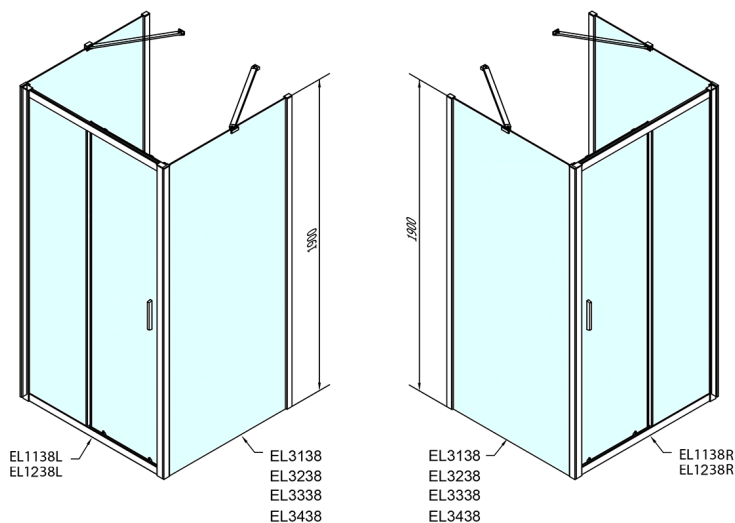

EASY sprchový kout tri steny 1100x700mm, L/P varianta, sklo Brick

Objednací kód: EL1138EL3138EL3138

Rozměry

Šířka: 1100 mm
 Výška: 1900 mm
 Hĺbka: 700 mm

Vlastnosti

Záruka: 2 roky

Technický list

	B
EL3138	680-700
EL3238	780-800
EL3338	880-900
EL3438	980-1000

	A	C	D
EL1138	1090-1130	500	430
EL1238	1190-1230	530	480