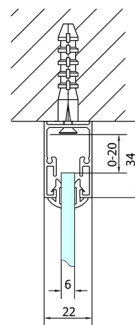

## EASY sprchový kout tri steny 900-1000x1000mm, pivot dvere L/P varianta, číre sklo

Objednací kód: EL1715EL3415EL3415

### Rozměry

Šířka: 900 mm  
 Výška: 1900 mm  
 Hĺbka: 1000 mm

### Technický list

	B
EL3115	680-700
EL3215	780-800
EL3315	880-900
EL3415	980-1000

	A	C	D	E
EL1615	775-915	204	120	500
EL1715	895-1035	264	120	560