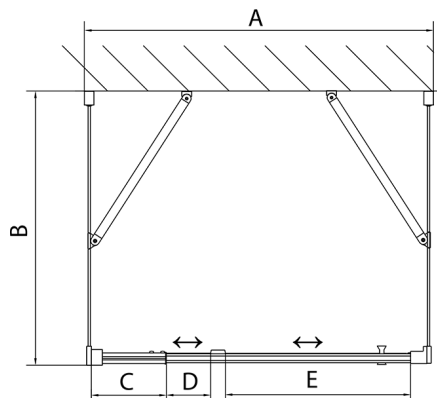

## EASY sprchový kout tri steny 900-1000x1000mm, pivot dvere L/P varianta, číre sklo

Objednací kód: EL1715EL3415EL3415

### Rozměry

Šířka: 900 mm  
 Výška: 1900 mm  
 Hĺbka: 1000 mm

### Technický list

	B
EL3115	680-700
EL3215	780-800
EL3315	880-900
EL3415	980-1000

	A	C	D	E
EL1615	775-915	204	120	500
EL1715	895-1035	264	120	560