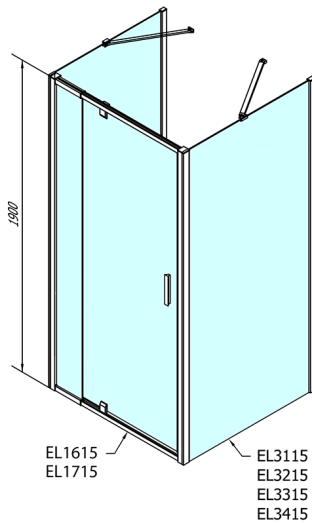

Technický list

	B
EL3115	680-700
EL3215	780-800
EL3315	880-900
EL3415	980-1000

	A	C	D	E
EL1615	775-915	204	120	500
EL1715	895-1035	264	120	560