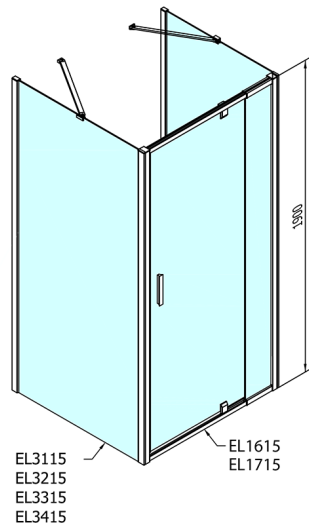

Technický list

	B
EL3115	680-700
EL3215	780-800
EL3315	880-900
EL3415	980-1000

	A	C	D	E
EL1615	775-915	204	120	500
EL1715	895-1035	264	120	560