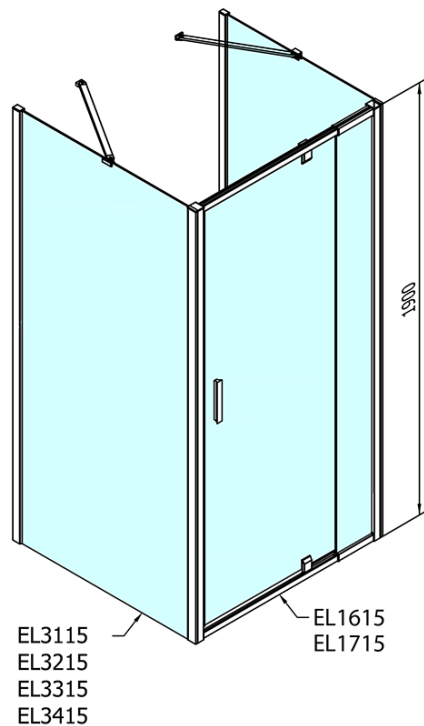

**EASY sprchový kout tri steny 900-1000x900mm,
pivot dvere L/P varianta, číre sklo**

Objednací kód: EL1715EL3315EL3315

Základné informácie

Značka: Polysan
Séria: EASY

Rozmery

Šírka: 900 mm
Výška: 1900 mm
Hĺbka: 900 mm

Vlastnosti

Farba profilu: Chróm - Leštený hliník
Tvar: Trojstenné
Typ otvárania: Otváracie jednokrídlové
Smer otvárania: Univerzálne
Šírka vstupu: 560 mm
Typ výplne: Číre sklo
Hrúbka skla: 6 mm
Vlastnosti: Rámové prevedenie
Hmotnosť / ks: 89.0 kg
Balenie: 5 ks
Záruka: 2 roky

**EASY sprchový kout tři steny 900-1000x900mm,
pivot dveře L/P varianta, číre sklo**

Technický list

	B
EL3115	680-700
EL3215	780-800
EL3315	880-900
EL3415	980-1000

	A	C	D	E
EL1615	775-915	204	120	500
EL1715	895-1035	264	120	560