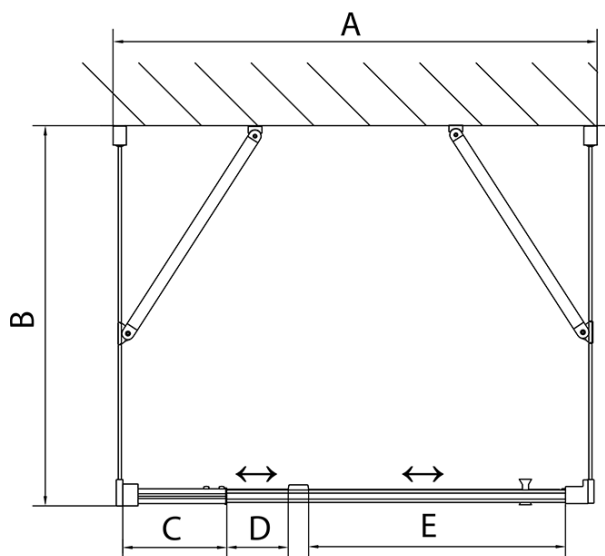

**EASY sprchový kout tri steny 900-1000x900mm,
pivot dvere L/P varianta, číre sklo**

Objednací kód: EL1715EL3315EL3315

Základné informácie

Značka: Polysan
Séria: EASY

Rozmery

Šírka: 900 mm
Výška: 1900 mm
Hĺbka: 900 mm

Vlastnosti

Farba profilu: Chróm - Leštený hliník
Tvar: Trojstenné
Typ otvárania: Otváracie jednokrídlové
Smer otvárania: Univerzálne
Šírka vstupu: 560 mm
Typ výplne: Číre sklo
Hrúbka skla: 6 mm
Vlastnosti: Rámové prevedenie
Hmotnosť / ks: 89.0 kg
Balenie: 5 ks
Záruka: 2 roky

**EASY sprchový kout tři steny 900-1000x900mm,
pivot dveře L/P varianta, číre sklo**

Technický list

	B
EL3115	680-700
EL3215	780-800
EL3315	880-900
EL3415	980-1000

	A	C	D	E
EL1615	775-915	204	120	500
EL1715	895-1035	264	120	560