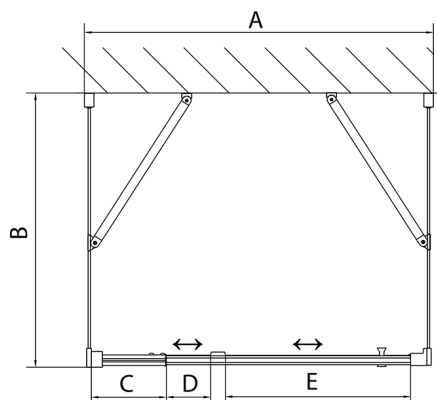

EASY sprchový kout tri steny 900-1000x900mm, pivot dvere L/P varianta, číre sklo

Objednací kód: EL1715EL3315EL3315

Rozměry

Šířka: 900 mm
 Výška: 1900 mm
 Hĺbka: 900 mm

Vlastnosti

Záruka: 2 roky

Technický list

EL1615
EL1715

EL3115
EL3215
EL3315
EL3415

EL3115
EL3215
EL3315
EL3415

EL1615
EL1715

	B
EL3115	680-700
EL3215	780-800
EL3315	880-900
EL3415	980-1000

	A	C	D	E
EL1615	775-915	204	120	500
EL1715	895-1035	264	120	560