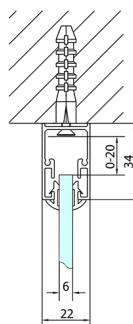

EASY sprchový kout tri steny 900-1000x900mm, pivot dvere L/P varianta, číre sklo

Objednací kód: EL1715EL3315EL3315

Rozměry

Šířka: 900 mm
 Výška: 1900 mm
 Hĺbka: 900 mm

Vlastnosti

Záruka: 2 roky

Technický list

EL1615
EL1715

EL3115
EL3215
EL3315
EL3415

EL3115
EL3215
EL3315
EL3415

EL1615
EL1715

	B
EL3115	680-700
EL3215	780-800
EL3315	880-900
EL3415	980-1000

	A	C	D	E
EL1615	775-915	204	120	500
EL1715	895-1035	264	120	560