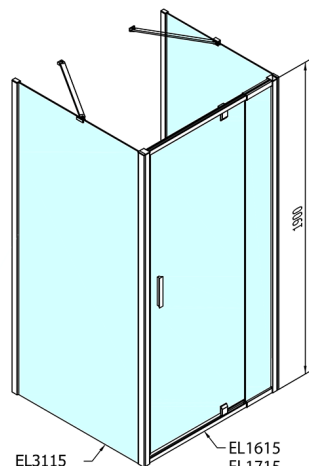

EASY sprchový kout tri steny 900-1000x900mm, pivot dvere L/P varianta, číre sklo

Objednací kód: EL1715EL3315EL3315

Rozměry

Šířka: 900 mm
 Výška: 1900 mm
 Hĺbka: 900 mm

Vlastnosti

Záruka: 2 roky

Technický list

EL1615
EL1715

EL3115
EL3215
EL3315
EL3415

EL3115
EL3215
EL3315
EL3415

EL1615
EL1715

	B
EL3115	680-700
EL3215	780-800
EL3315	880-900
EL3415	980-1000

	A	C	D	E
EL1615	775-915	204	120	500
EL1715	895-1035	264	120	560