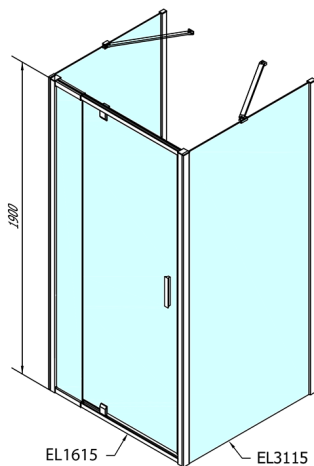

EASY sprchový kout tri steny 900-1000x900mm, pivot dvere L/P varianta, číre sklo

Objednací kód: EL1715EL3315EL3315

Rozměry

Šířka: 900 mm
 Výška: 1900 mm
 Hĺbka: 900 mm

Vlastnosti

Záruka: 2 roky

Technický list

EL1615
EL1715

EL3115
EL3215
EL3315
EL3415

EL3115
EL3215
EL3315
EL3415

EL1615
EL1715

	B
EL3115	680-700
EL3215	780-800
EL3315	880-900
EL3415	980-1000

	A	C	D	E
EL1615	775-915	204	120	500
EL1715	895-1035	264	120	560