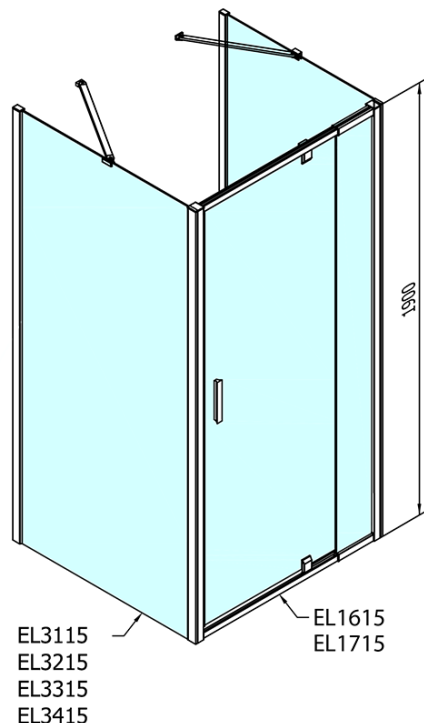

**EASY sprchový kout tri steny 900-1000x800mm,
pivot dvere L/P varianta, číre sklo**

Objednací kód: EL1715EL3215EL3215

Základné informácie

Značka: Polysan
Séria: EASY

Rozmery

Šírka: 900 mm
Výška: 1900 mm
Hĺbka: 800 mm

Vlastnosti

Farba profilu: Chróm - Leštený hliník
Tvar: Trojstenné
Typ otvárania: Otváracie jednokrídlové
Smer otvárania: Univerzálne
Šírka vstupu: 560 mm
Typ výplne: Číre sklo
Hrúbka skla: 6 mm
Vlastnosti: Rámové prevedenie
Hmotnosť / ks: 83.0 kg
Balenie: 5 ks
Záruka: 2 roky

**EASY sprchový kout tři steny 900-1000x800mm,
pivot dveře L/P varianta, číre sklo**

Technický list

	B
EL3115	680-700
EL3215	780-800
EL3315	880-900
EL3415	980-1000

	A	C	D	E
EL1615	775-915	204	120	500
EL1715	895-1035	264	120	560