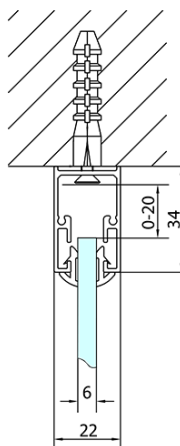

**EASY sprchový kout tri steny 900-1000x800mm,
pivot dvere L/P varianta, číre sklo**

Objednací kód: EL1715EL3215EL3215

Základné informácie

Značka: Polysan
Séria: EASY

Rozmery

Šírka: 900 mm
Výška: 1900 mm
Hĺbka: 800 mm

Vlastnosti

Farba profilu: Chróm - Leštený hliník
Tvar: Trojstenné
Typ otvárania: Otváracie jednokrídlové
Smer otvárania: Univerzálne
Šírka vstupu: 560 mm
Typ výplne: Číre sklo
Hrúbka skla: 6 mm
Vlastnosti: Rámové prevedenie
Hmotnosť / ks: 83.0 kg
Balenie: 5 ks
Záruka: 2 roky

**EASY sprchový kout tři steny 900-1000x800mm,
pivot dveře L/P varianta, číre sklo**

Technický list

	B
EL3115	680-700
EL3215	780-800
EL3315	880-900
EL3415	980-1000

	A	C	D	E
EL1615	775-915	204	120	500
EL1715	895-1035	264	120	560