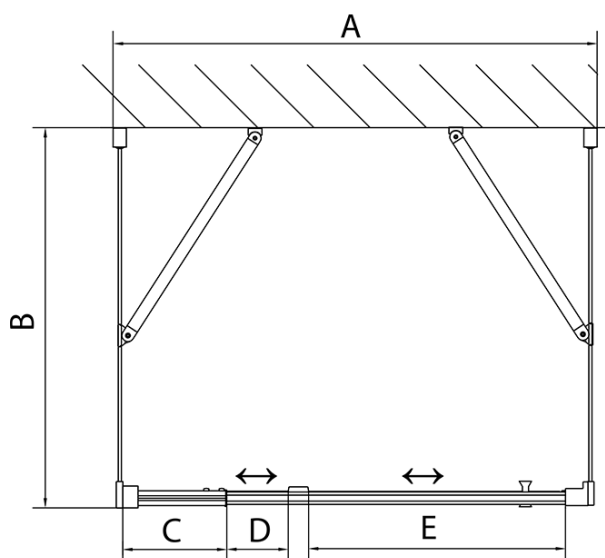

**EASY sprchový kout tri steny 900-1000x800mm,
pivot dvere L/P varianta, číre sklo**

Objednací kód: EL1715EL3215EL3215

Základné informácie

Značka: Polysan
Séria: EASY

Rozmery

Šírka: 900 mm
Výška: 1900 mm
Hĺbka: 800 mm

Vlastnosti

Farba profilu: Chróm - Leštený hliník
Tvar: Trojstenné
Typ otvárania: Otváracie jednokrídlové
Smer otvárania: Univerzálne
Šírka vstupu: 560 mm
Typ výplne: Číre sklo
Hrúbka skla: 6 mm
Vlastnosti: Rámové prevedenie
Hmotnosť / ks: 83.0 kg
Balenie: 5 ks
Záruka: 2 roky

**EASY sprchový kout tři steny 900-1000x800mm,
pivot dveře L/P varianta, číre sklo**

Technický list

	B
EL3115	680-700
EL3215	780-800
EL3315	880-900
EL3415	980-1000

	A	C	D	E
EL1615	775-915	204	120	500
EL1715	895-1035	264	120	560