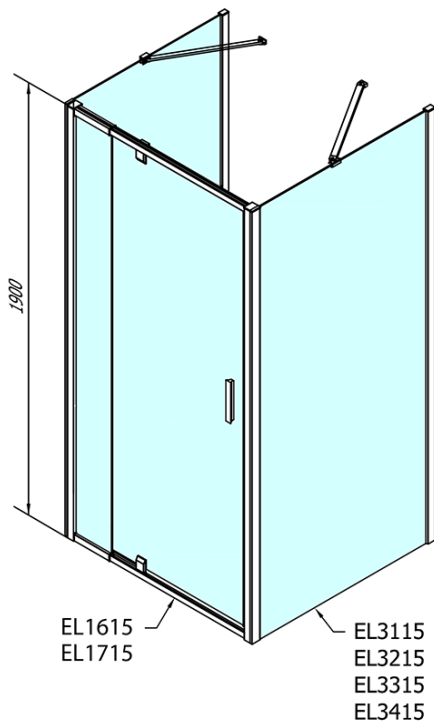

**EASY sprchový kout tri steny 900-1000x800mm,
pivot dvere L/P varianta, číre sklo**

Objednací kód: EL1715EL3215EL3215

Základné informácie

Značka: Polysan
Séria: EASY

Rozmery

Šírka: 900 mm
Výška: 1900 mm
Hĺbka: 800 mm

Vlastnosti

Farba profilu: Chróm - Leštený hliník
Tvar: Trojstenné
Typ otvárania: Otváracie jednokrídlové
Smer otvárania: Univerzálne
Šírka vstupu: 560 mm
Typ výplne: Číre sklo
Hrúbka skla: 6 mm
Vlastnosti: Rámové prevedenie
Hmotnosť / ks: 83.0 kg
Balenie: 5 ks
Záruka: 2 roky

**EASY sprchový kout tři steny 900-1000x800mm,
pivot dveře L/P varianta, číre sklo**

Technický list

	B
EL3115	680-700
EL3215	780-800
EL3315	880-900
EL3415	980-1000

	A	C	D	E
EL1615	775-915	204	120	500
EL1715	895-1035	264	120	560