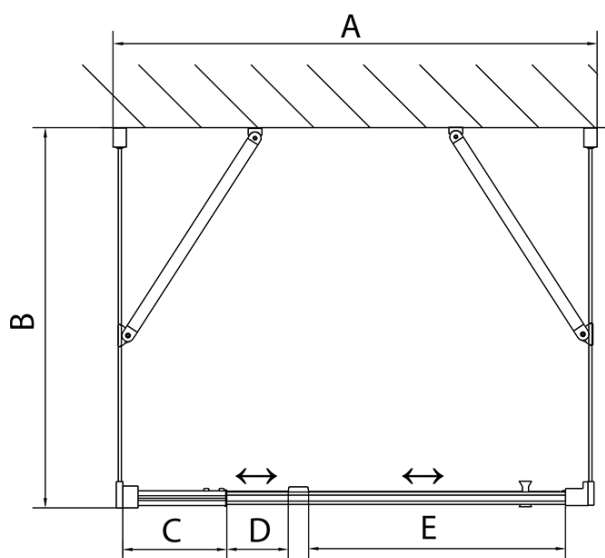

Hĺbka: 800 mm

Vlastnosti

Farba profilu: Chróm - Leštený hliník

Tvar: Trojstenné

Typ otvárania: Otváracie jednokrídlové

Smer otvárania: Univerzálne

Šírka vstupu: 560 mm

Typ výplne: Číre sklo

Hrúbka skla: 6 mm

Vlastnosti: Rámové prevedenie

Hmotnosť / ks: 83.0 kg

Balenie: 5 ks

Záruka: 2 roky

**EASY sprchový kout tři steny 900-1000x800mm,
pivot dveře L/P varianta, číre sklo**

Technický list

	B
EL3115	680-700
EL3215	780-800
EL3315	880-900
EL3415	980-1000