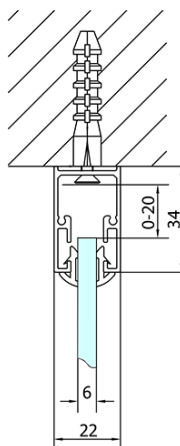

**EASY sprchový kout tri steny 900-1000x800mm,
pivot dvere L/P varianta, číre sklo**

Objednací kód: EL1715EL3215EL3215

Základné informácie

Značka: Polysan

Séria: EASY

Rozmery

Šírka: 900 mm

Výška: 1900 mm

Hĺbka: 800 mm

Vlastnosti

Farba profilu: Chróm - Leštený hliník

Tvar: Trojstenné

Typ otvárania: Otváracie jednokrídlové

Smer otvárania: Univerzálne

Šírka vstupu: 560 mm

Typ výplne: Číre sklo

Hrúbka skla: 6 mm

Vlastnosti: Rámové prevedenie

Hmotnosť / ks: 83.0 kg

Balenie: 5 ks

Záruka: 2 roky

**EASY sprchový kout tři steny 900-1000x800mm,
pivot dveře L/P varianta, číre sklo**

Technický list

	B
EL3115	680-700
EL3215	780-800
EL3315	880-900
EL3415	980-1000

	A	C	D	E
EL1615	775-915	204	120	500
EL1715	895-1035	264	120	560