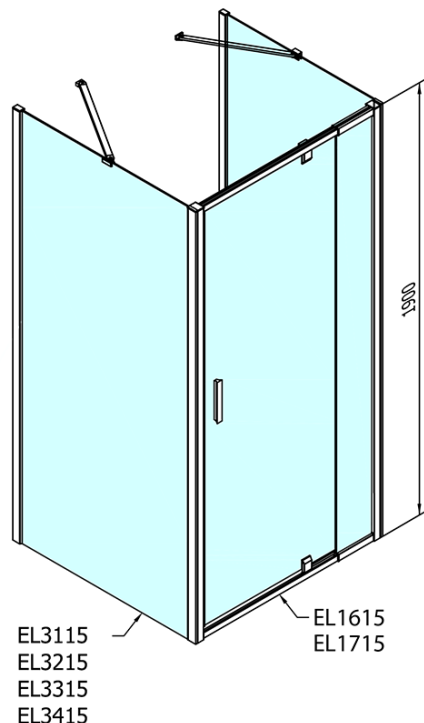

**EASY sprchový kout tri steny 900-1000x800mm,
pivot dvere L/P varianta, číre sklo**

Objednací kód: EL1715EL3215EL3215

Základné informácie

Značka: Polysan

Séria: EASY

Rozmery

Šírka: 900 mm

Výška: 1900 mm

Hĺbka: 800 mm

Vlastnosti

Farba profilu: Chróm - Leštený hliník

Tvar: Trojstenné

Typ otvárania: Otváracie jednokrídlové

Smer otvárania: Univerzálne

Šírka vstupu: 560 mm

Typ výplne: Číre sklo

Hrúbka skla: 6 mm

Vlastnosti: Rámové prevedenie

Hmotnosť / ks: 83.0 kg

Balenie: 5 ks

Záruka: 2 roky

**EASY sprchový kout tři steny 900-1000x800mm,
pivot dveře L/P varianta, číre sklo**

Technický list

	B
EL3115	680-700
EL3215	780-800
EL3315	880-900
EL3415	980-1000