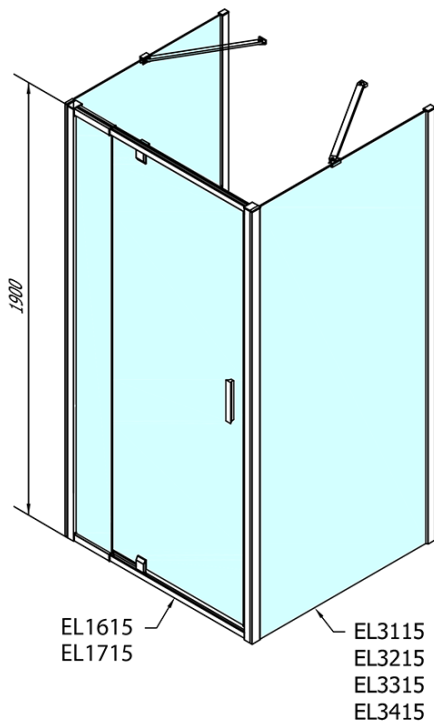

**EASY sprchový kout tri steny 900-1000x800mm,
pivot dvere L/P varianta, číre sklo**

Objednací kód: EL1715EL3215EL3215

Základné informácie

Značka: Polysan

Séria: EASY

Rozmery

Šírka: 900 mm

Výška: 1900 mm

Hĺbka: 800 mm

Vlastnosti

Farba profilu: Chróm - Leštený hliník

Tvar: Trojstenné

Typ otvárania: Otváracie jednokrídlové

Smer otvárania: Univerzálne

Šírka vstupu: 560 mm

Typ výplne: Číre sklo

Hrúbka skla: 6 mm

Vlastnosti: Rámové prevedenie

Hmotnosť / ks: 83.0 kg

Balenie: 5 ks

Záruka: 2 roky

**EASY sprchový kout tři steny 900-1000x800mm,
pivot dveře L/P varianta, číre sklo**

Technický list

	B
EL3115	680-700
EL3215	780-800
EL3315	880-900
EL3415	980-1000